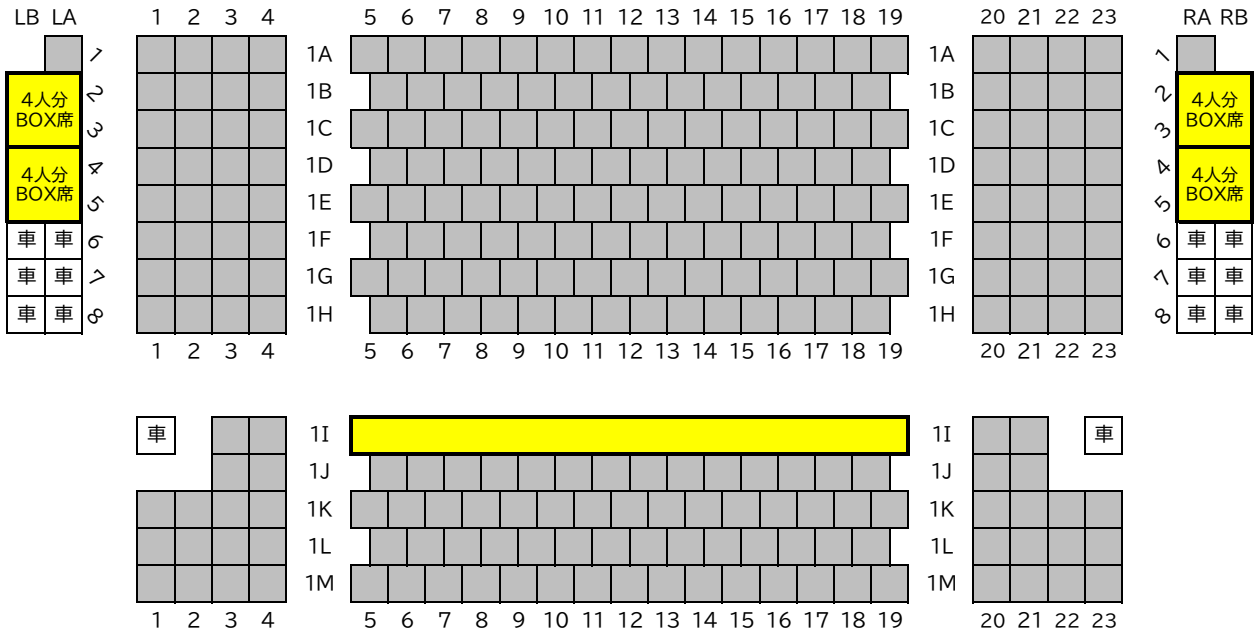

『0歳からのコンサート～探検！うたう動物の森～』  
 会場：久留米座 日時：2025年4月5日(土)11:00/14:00開演(2回公演)

- …ベビーカーと並んで鑑賞席。通常の客席(栈敷席)を撤去しています。お席はパイプ椅子等の簡易席となります。
- …各公演ともに先着順・限定20席程度。チケット(お座席)は当日精算後にお渡しいたいします。**お座席はお選びいただけません。**
- …LA・LB・RA・RB席：一部ステージが見えにくい可能性があります。BOX席は前後に並んでいただく場合があります。
- 車 …車椅子の方が利用する場合があります。(付き添いの方を含む)   …通常の指定席

ステージ

1階席

2階席

※2階席は舞台の一部が見えづらい可能性があります。予めご了承ください。