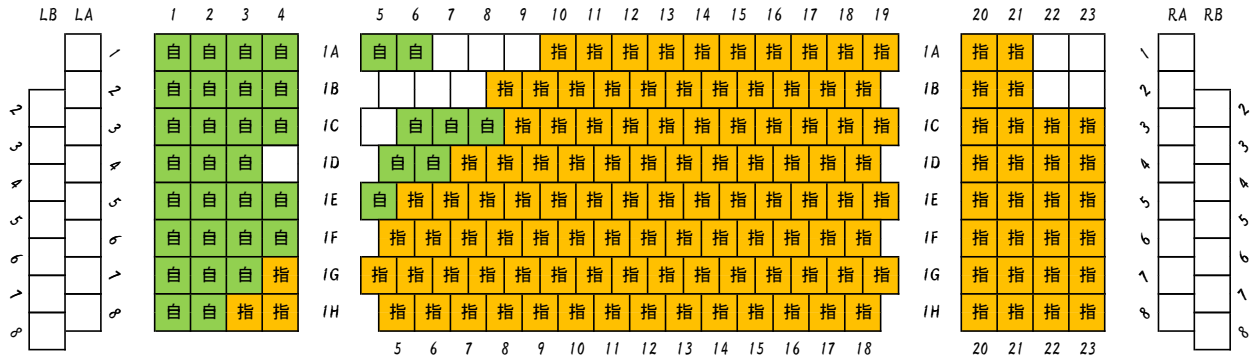

『はじめての能『巴』～Now, Know Noh!～』  
 会場:久留米座 特設能舞台 日時:2025年2月1日(土)14時開演

**指**

…指定席(一般3,500円、学生1,500円)

**自**

…自由席(一般2,500円、学生500円)

1階席

2階席

※2階席は舞台の一部が見えづらい可能性があります。予めご了承ください。