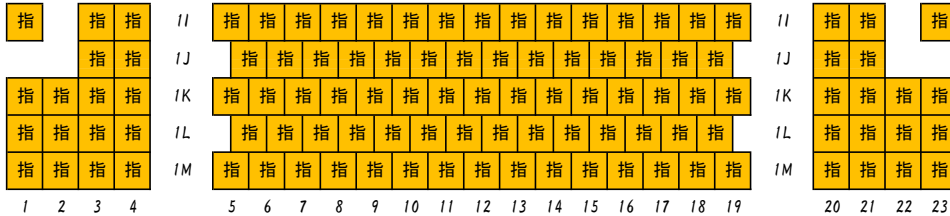

『はじめての能『巴』～Now, Know Noh!～』  
 会場:久留米座 特設能舞台 日時:2025年2月1日(土)14時開演

**指**

…指定席(一般3,500円、学生1,500円)

**自**

…自由席(一般2,500円、学生500円)

1階席

2階席

※2階席は舞台の一部が見えづらい可能性があります。予めご了承ください。