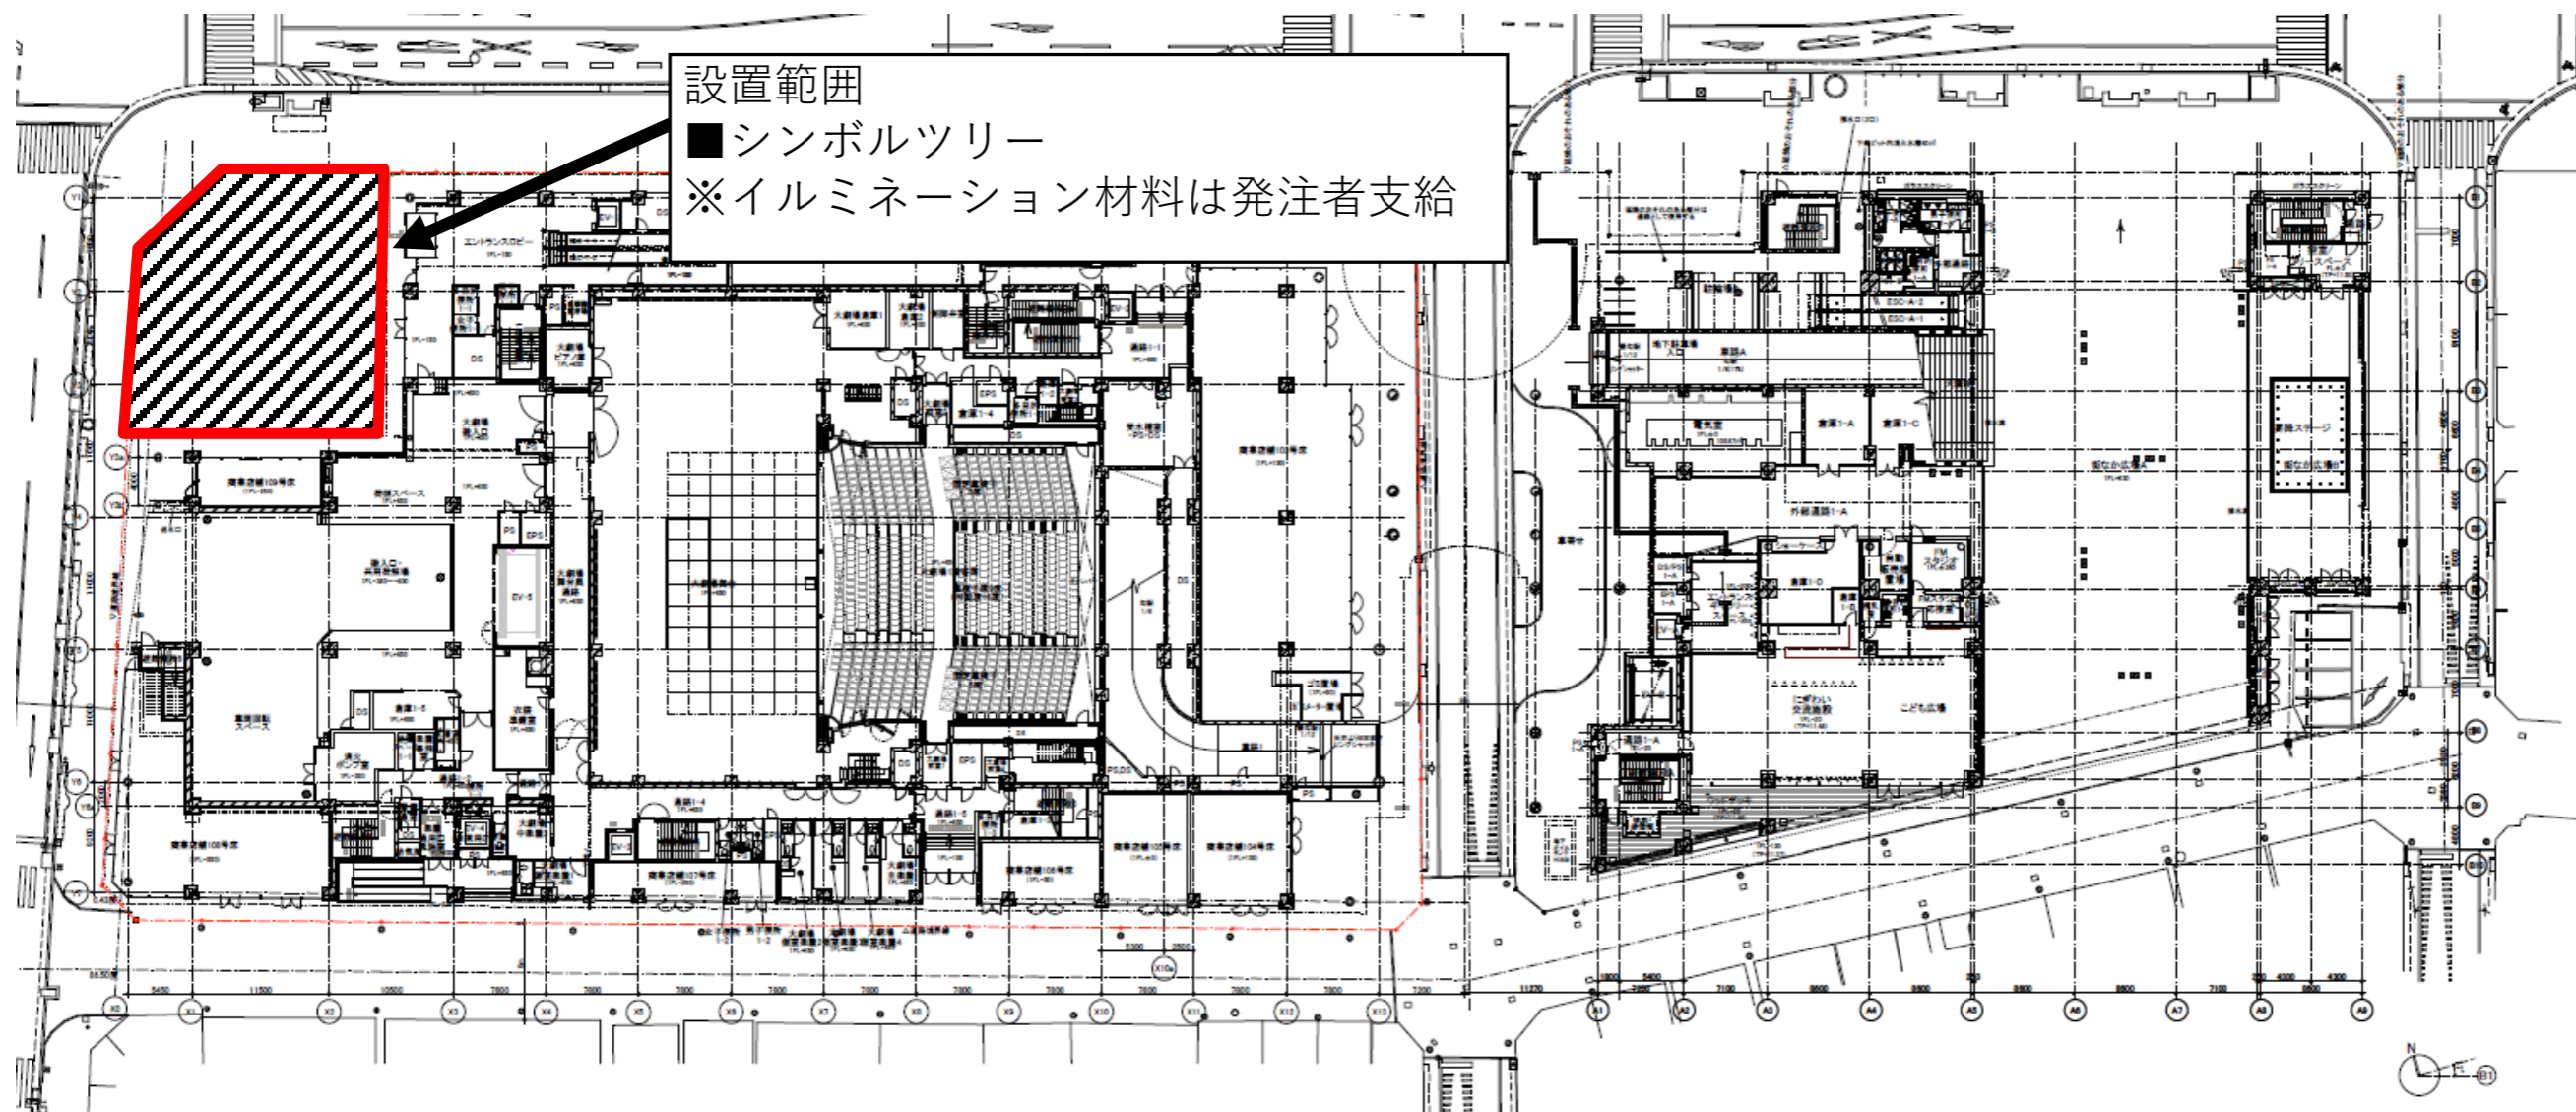

令和6年度久留米シティプラザイルミネーション設置等業務委託

業務名	令和6年度久留米シティプラザイルミネーション設置等業務委託	
業務場所	六ツ門町	
工期	契約日から令和7年2月28日迄	
図面名	配置図	1/2
所管	久留米シティプラザ総務課	

令和6年度久留米シティプラザイルミネーション設置等業務委託

参考

イルミネーション材料はすべて
発注者支給

業務名	令和6年度久留米シティプラザイルミネーション設置等業務委託	
業務場所	六ツ門町	
工期	契約日から令和7年2月28日迄	
図面名	シンボルツリー図	2/2
所管	久留米シティプラザ総務課	