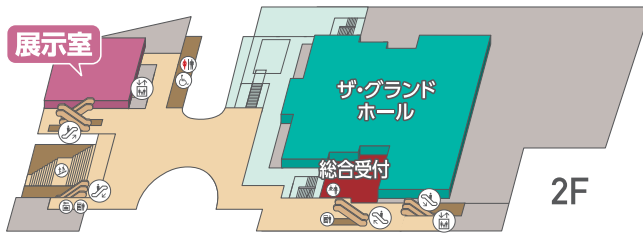

INFORMATION 施設案内

久留米シティプラザは、3つのホールと会議室、展示室、スタジオ、全天候型広場、さらに本格的な和室や交流スペースで構成されています。

展示室

1. 面積 全面利用 約430㎡
   分割利用 展示室1：約133㎡
   展示室2：約132㎡
   展示室3：約165㎡
   使用例 展示会、会社説明会、作品展 など