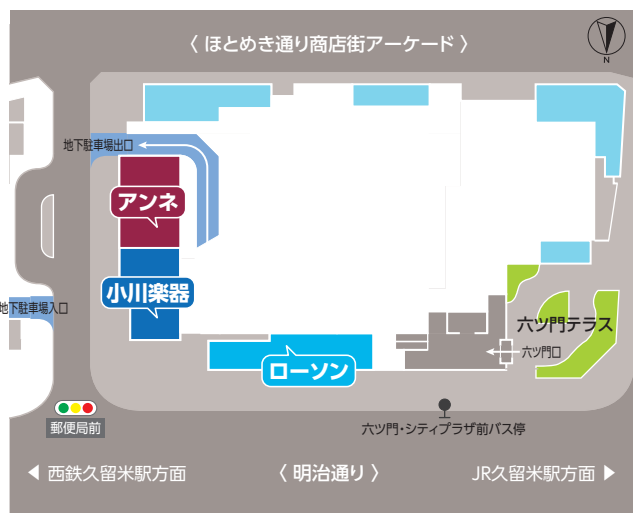

INFORMATION 施設案内

久留米シティプラザには、3つのホールと会議室、展示室、スタジオ、全天候型広場、さらに本格的な和室や交流スペース、ショップ&レストランがあります。

ショップ&レストラン 現在、9店舗のショップ&レストランがあります。今回はその内3店舗をご紹介します。