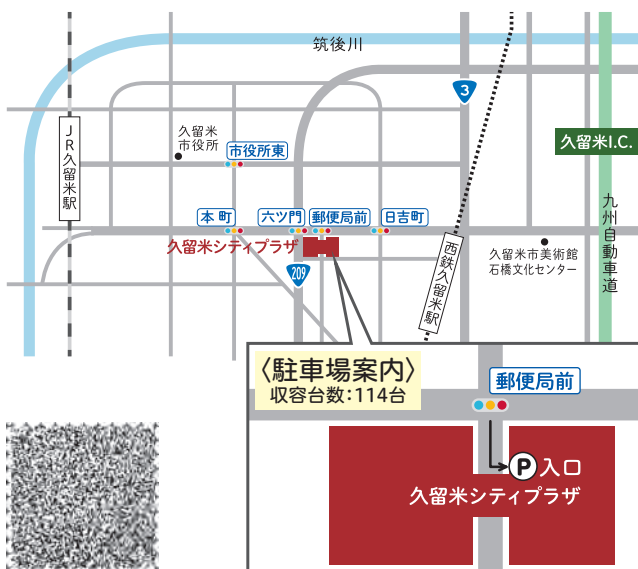

※8月15日現在の情報です。新型コロナウイルス感染拡大防止のため、中止・変更の可能性がございます。詳細については、主催者へお問い合わせいただくか、久留米シティプラザ公式ウェブサイトをご確認ください。

アイコンの読み方

■ ザ・グランドホール
 ■ 久留米座
 ■ Cボックス
 ■ 六角堂広場
 ■ 展示室
■ 大会議室
 ■ 中会議室
 ■ 小会議室
 ■ スタジオ
 ■ 和室「長盛(ちようせい)」

これは音声コード
Uni-Voiceです

INFORMATION 施設案内

久留米シティプラザは、3つのホールと会議室、展示室、スタジオ、全天候型広場、さらに本格的な和室や交流スペース、ショップ&レストランがあります。

ショップ&レストラン 現在、9店舗のショップ&レストランがあります。今回はその内3店舗をご紹介します。

中華 真真好 (しんしんこう)

手づくり餃子や麺類など本格中華がお手ごろ価格で味わえる中華料理店。テイクアウトやオードブルの注文もできる。

GARAJU(ガラージュ) 久留米シティプラザ店

「植物のある暮らし」をコンセプトに、生花や植物、雑貨を販売するフラワーショップ。花束やフラワーアレンジメントも受け付ける。

営業時間 11:00~18:00
電話 0942-32-2287
店休日 火曜日

これは音声コード Uni-Voiceです

久留米市中心市街地駐車場案内 **くるっばナビ**

久留米シティプラザ

電話 0942-36-3000 FAX 0942-36-3087
住所 〒830-0031 福岡県久留米市六ツ門町8-1
メール plaza@city.kurume.lg.jp

久留米シティプラザ kurumecityplaza.jp

誌面だけではお伝えしきれない情報を各SNSでお届け!

公式Web

休館日 10月24日(月)

【アクセス】西鉄久留米駅からタクシー約4分、路線バス約5分、徒歩約10分
JR久留米駅からタクシー約7分、路線バス約10分、徒歩約20分