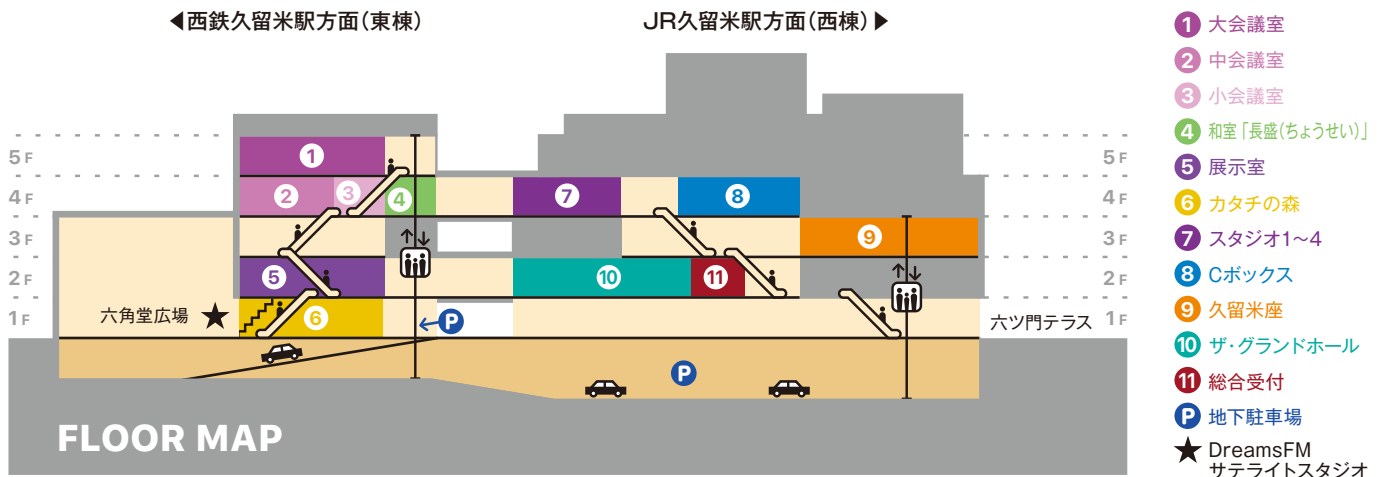

今回のご寄贈品は、矢絣模様と市松模様のリバーシブル仕立てになっており、“透かし”も相まって、様々な表情を見せてくれます。  
「久留米座」にお越しの際には、是非一度ご覧ください。

矢絣模様

市松模様

※「バーチカルブラインド」とは、  
180度回転する縦型のブラインドです。

アイコンの読み方

グ ザ・グランドホール 座 久留米座 C Cボックス 六 六角堂広場 展 展示室  
大 大会議室 中 中会議室 小 小会議室 ス スタジオ 和 和室「長盛」

# インフォメーション INFORMATION 施設案内