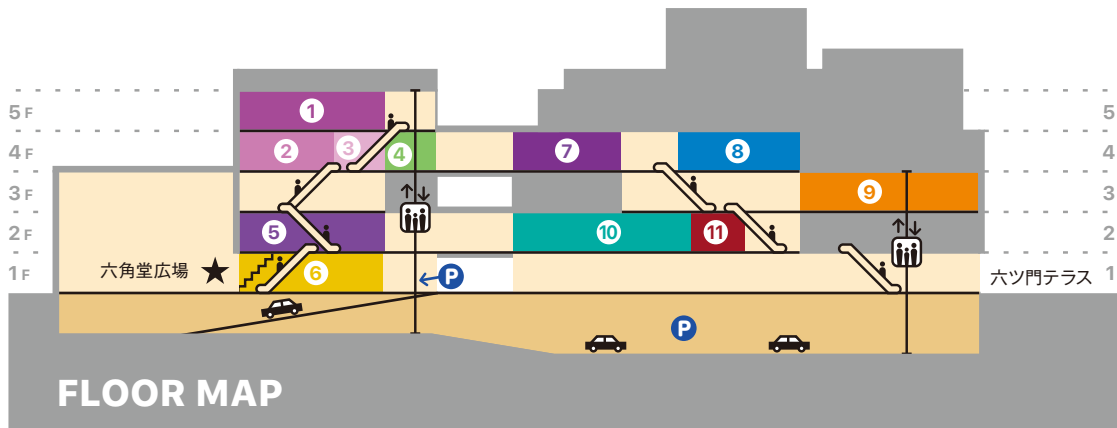

# インフォメーション INFORMATION 施設案内

◀西鉄久留米駅方面(東棟)

JR久留米駅方面(西棟)▶

- ① 大会議室
- ② 中会議室
- ③ 小会議室
- ④ 和室「長盛(ちようせい)」
- ⑤ 展示室
- ⑥ カタチの森
- ⑦ スタジオ1~4
- ⑧ Cボックス
- ⑨ 久留米座
- ⑩ ザ・グランドホール
- ⑪ 総合受付
- P 地下駐車場
- ★ DreamsFM  
サテライトスタジオ