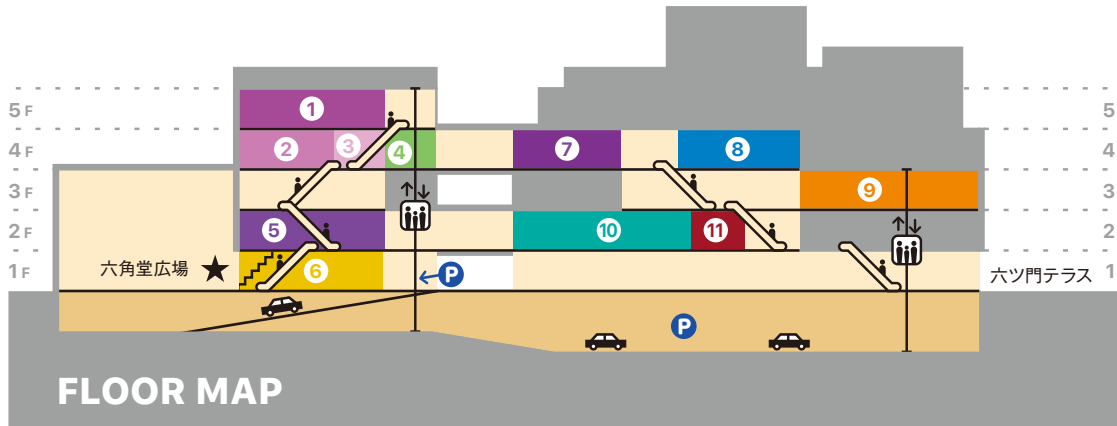

### 総合受付までの行き方

# インフォメーション INFORMATION 施設案内

◀西鉄久留米駅方面(東棟)

JR久留米駅方面(西棟)▶

- ① 大会議室
- ② 中会議室
- ③ 小会議室
- ④ 和室「長盛」
- ⑤ 展示室
- ⑥ カタチの森
- ⑦ スタジオ1~4
- ⑧ Cボックス
- ⑨ 久留米座
- ⑩ ザ・グランドホール
- ⑪ 総合受付
- P 地下駐車場
- ★ DreamsFM  
サテライトスタジオ