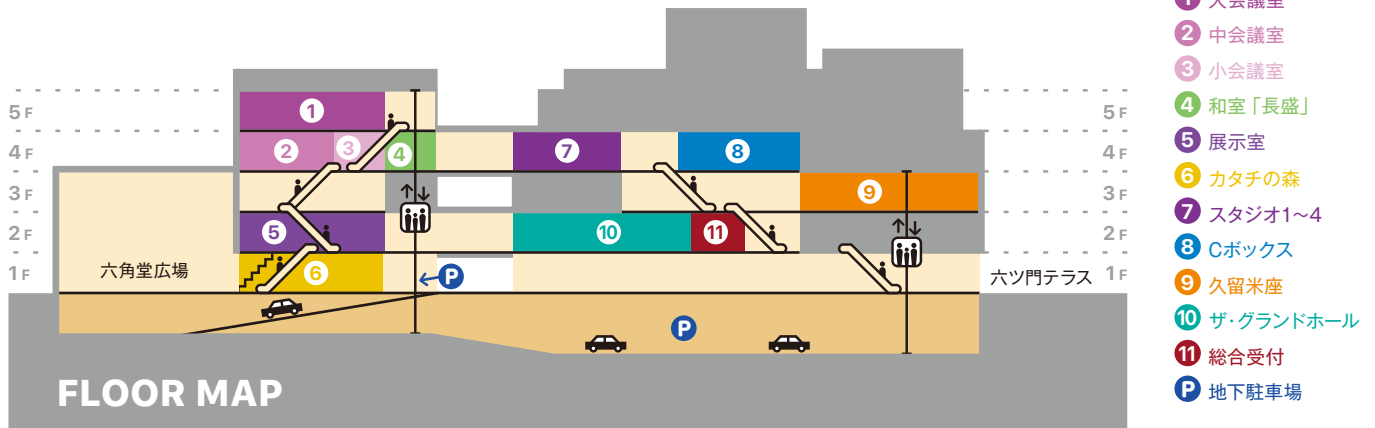

花木の近くには説明プレートがあります。  
QRコードを読み取ってみよう！  
さらに、開花時期など詳しい情報も知る  
ことができます。

ひとくちメモ ヒトツバタゴの和名はなんじゃもんじゃの木

### ご利用時の お願い

- ・密を避けてご利用ください
- ・飲食をする場合は、黙食をお願いします。
- ・ゴミは各自で持ち帰りをお願いします。
- ・ハトに餌を与えないでください。

久留米シティプラザ公式Facebook  
ここで紹介しきれなかった花木の情報なども配信中

これは音声コード  
Uni-Voiceです。

# インフォメーション INFORMATION 施設案内

◀西鉄久留米駅方面(東棟)

JR久留米駅方面(西棟)▶