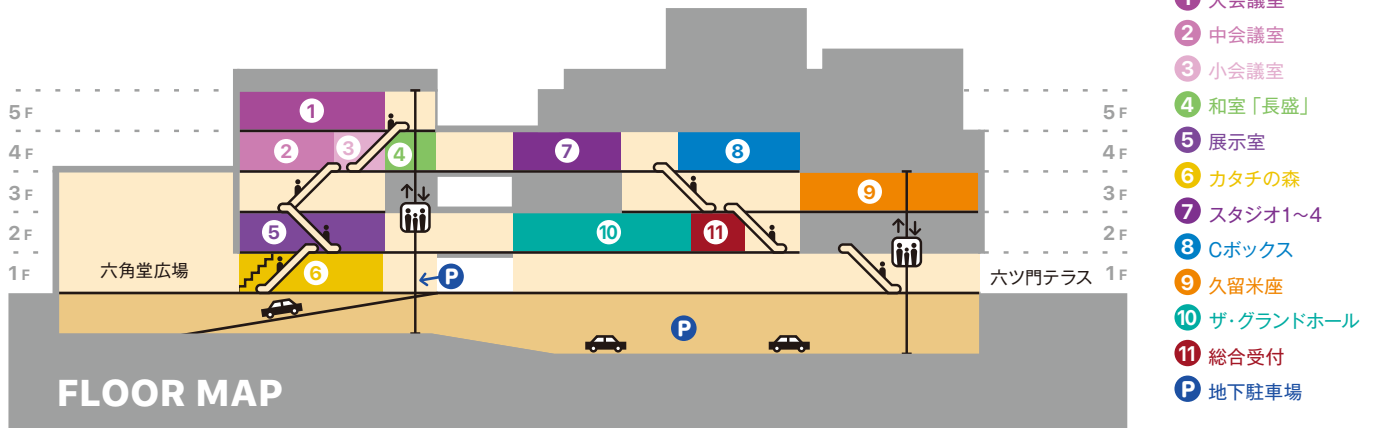

インフォメーション INFORMATION 施設案内

◀西鉄久留米駅方面(東棟)

JR久留米駅方面(西棟)▶

FLOOR MAP

六角堂広場

膜屋根を設置した、全天候型の広場。昇降ステージや電気・給排水など、各種催しの際に便利な設備も充実。普段はゆったりと憩い、イベントでは多くの人が集まる。ふれあいと楽しさで賑わう空間。