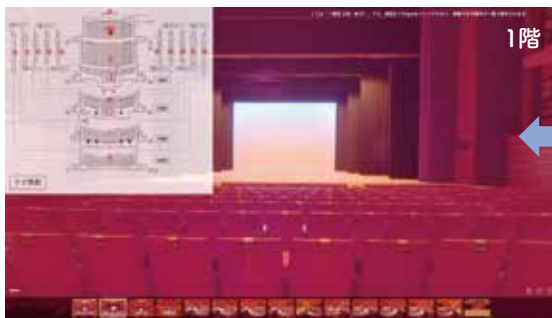

ザ・グランドホール

1階席から
4階席まで
見比べよう。