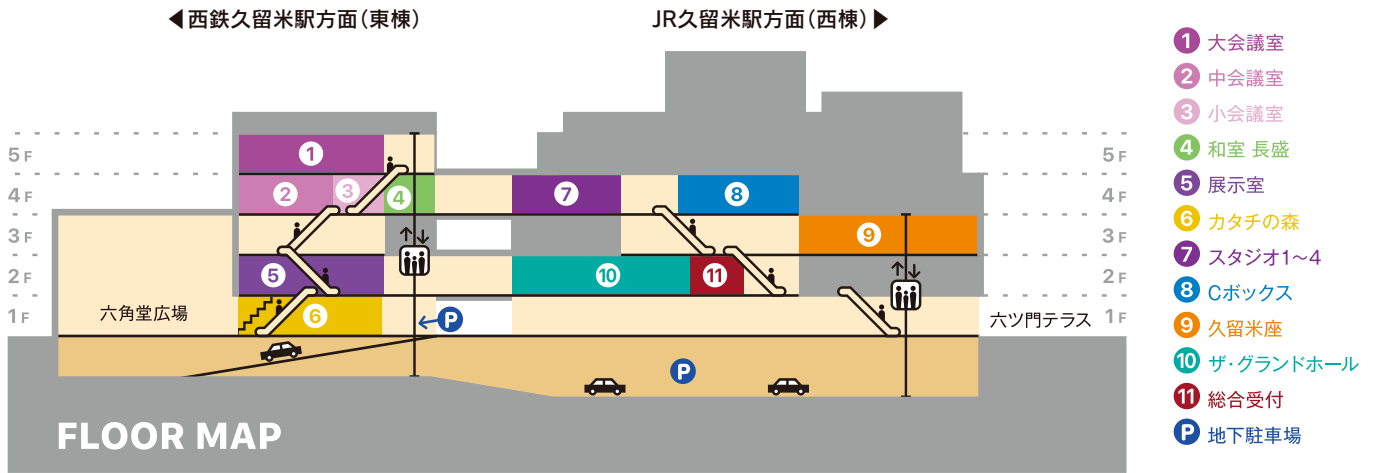

アイコンの読み方

グ ザ・グランドホール 座 久留米座 C Cボックス 六 六角堂広場 展 展示室

大 大会議室 中 中会議室 小 小会議室 ス スタジオ 和 和室「長盛」

全指 全席指定 全自 全席自由 関係者 関係者のみ

有料 参加有料 無料 参加無料 事前 要事前申込 整理 要整理券

360度パノラマビュー

公式ウェブサイトで、館内を見ることが出来るサービスを始めました。施設を訪れなくても、ザ・グランドホール、久留米座、Cボックス、展示室、大中小会議室、和室、スタジオや地下駐車場を360度を見渡せます。各ホールは、客席からの眺めもチェック可能です。

ザ・グランドホール

1階席から
4階席まで
見比べよう。

バルコニー席からの
眺めも見られる！

パソコンやスマートフォンで見よう！

シティプラザ 360度パノラマ 検索

久留米シティプラザ

☎ 0942-36-3000 (代) / ☎ 0942-36-3087
住所：〒830-0031 福岡県久留米市六ツ門町8-1
✉ plaza@city.kurume.fukuoka.jp
公式Web kurumecityplaza.jp