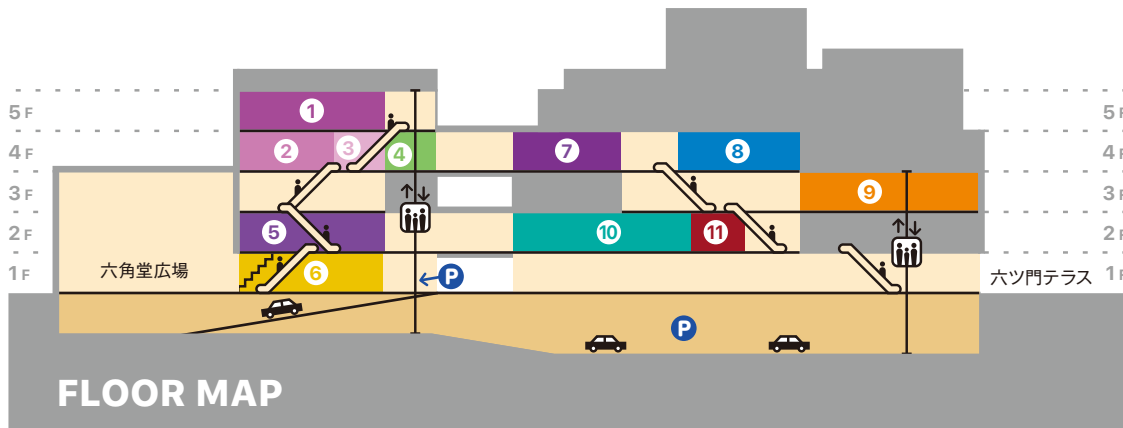

YouTube

これは音声コード
Uni-Voiceです。

インフォメーション INFORMATION 施設案内

◀西鉄久留米駅方面(東棟)

JR久留米駅方面(西棟)▶

- ① 大会議室
- ② 中会議室
- ③ 小会議室
- ④ 和室「長盛」
- ⑤ 展示室
- ⑥ カタチの森
- ⑦ スタジオ1~4
- ⑧ Cボックス
- ⑨ 久留米座
- ⑩ ザ・グランドホール
- ⑪ 総合受付
- P 地下駐車場

FLOOR MAP

スタジオ1~4

音楽の練習に適したコンパクトな2室(61㎡、67㎡)と演劇やダンスの練習に適した広めの2室(各105㎡)。防音性が高く、窓の大きな明るいつくりで、快適にご利用いただけます。(全室)壁面:片面鏡張り 床面:バレエマット

スタジオ4
面積約67㎡

(スタジオ2)演劇ワークショップの様子

使い方いろいろ

ダンス・ヨガ・バレエ・舞踊の各種教室、演劇の練習、発表会のリハーサルなど

久留米シティプラザ

☎ 0942-36-3000 (代) / ☎ 0942-36-3087
住所: 〒830-0031 福岡県久留米市六ツ門町8-1
✉ plaza@city.kurume.fukuoka.jp
公式Web kurumecityplaza.jp