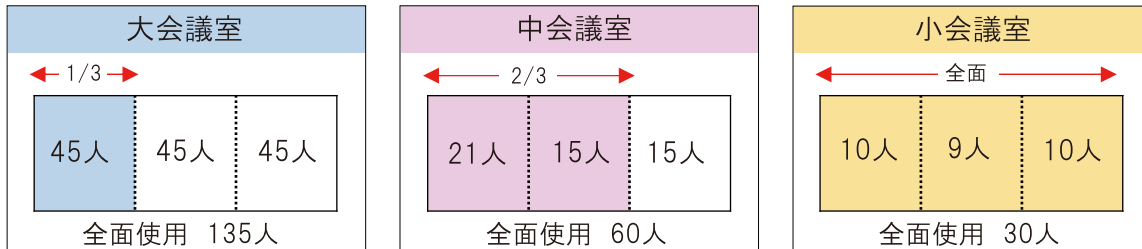

◎個人情報は、公演の変更・中止等の連絡や、新型コロナウイルス感染の疑いが生じた時に保健所などの要請を受けて提出させていただく場合があります。

アイコンの読み方

グ ザ・グランドホール 座 久留米座 C Cボックス 六 六角堂広場 展 展示室

大 大会議室 中 中会議室 小 小会議室 ス スタジオ 和 和室「長盛」

全指 全席指定 全自 全席自由 関係者 関係者のみ

有料 参加有料 無料 参加無料 事前 要事前申込 整理 要整理券

目的・希望に合わせて広さを選べる

大・中・小の会議室があり、それぞれ3つに分割できます。サークル活動や研修会、大規模な会議など様々な用途で使用可能です。

かりてみる

Q

近々、30名で会議をする予定があるけど、シティプラザではどの会議室が使えるの？

A

大・中・小会議室から選べます。
現在、シティプラザでは密集を避けるために人数制限を設けて貸し出しを行っています。

30名の会議を開催する場合の使用例

◎上の図は、「久留米シティプラザ施設使用における新型コロナウイルス感染防止策基準」に基づいた最大使用人数の目安です。(8/15現在)

施設使用料 <非営利等の目的で使用する場合> ※備品代別途 ※営利等の目的で使用する場合は2倍の金額 (税込・円)

施設名		午前 9~12時	午後 13~17時	夜間 18~22時	午前午後 9~17時	午後夜間 13~22時	全日 9~22時
大会議室 (500㎡)	全面 使用	15,880	21,180	21,180	37,060	42,360	58,240
	2/3 使用	10,580	14,120	14,120	24,700	28,240	38,820
	1/3 使用	5,290	7,060	7,060	12,350	14,120	19,410
中会議室 (250㎡)	全面 使用	7,940	10,590	10,590	18,530	21,180	29,120
	2/3 使用	5,290	7,060	7,060	12,350	14,120	19,410
	1/3 使用	2,640	3,530	3,530	6,170	7,060	9,700
小会議室 (100㎡)	全面 使用	3,150	4,170	4,170	7,320	8,340	11,490
	2/3 使用	2,100	2,780	2,780	4,880	5,560	7,660
	1/3 使用	1,050	1,390	1,390	2,440	2,780	3,830