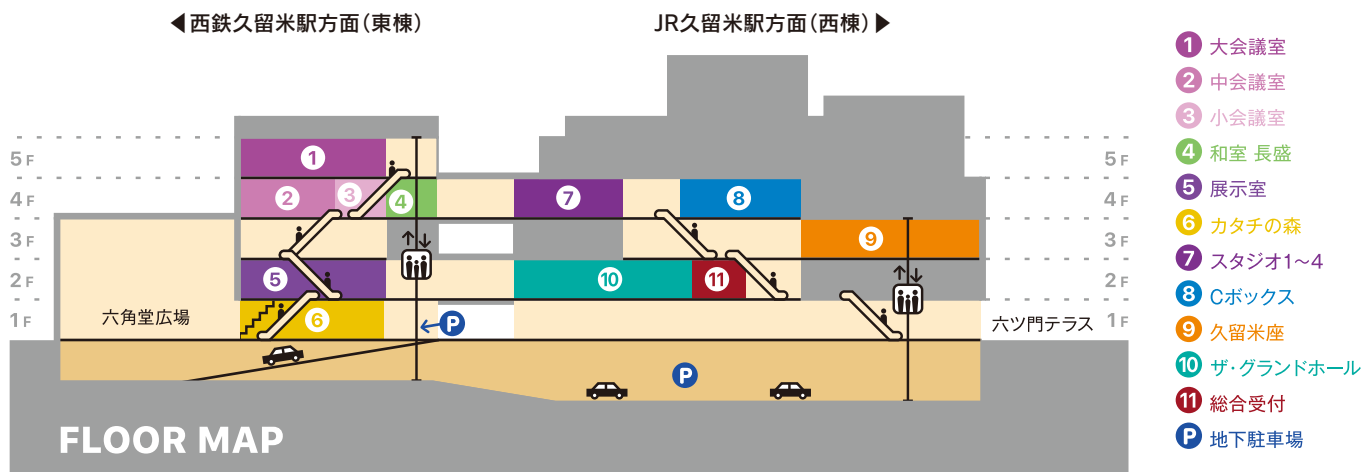

目的・希望に合わせて広さを選べる

大・中・小の会議室があり、それぞれ3つに分割できます。サークル活動や研修会、大規模な会議など様々な用途で使用可能です。

かりてみる

Q

近々、30名で会議をする予定があるけど、シティプラザではどの会議室が使えるの？

A

大・中・小会議室から選べます。
現在、シティプラザでは密集を避けるために人数制限を設けて貸し出しを行っています。

30名の会議を開催する場合の使用例

◎上の図は、「久留米シティプラザ施設使用における新型コロナウイルス感染防止策基準」に基づいた最大使用人数の目安です。(8/15現在)

施設使用料 <非営利等の目的で使用する場合> ※備品代別途 ※営利等の目的で使用する場合は2倍の金額 (税込・円)

施設名		午前 9~12時	午後 13~17時	夜間 18~22時	午前午後 9~17時	午後夜間 13~22時	全日 9~22時
大会議室 (500㎡)	全面 使用	15,880	21,180	21,180	37,060	42,360	58,240
	2/3 使用	10,580	14,120	14,120	24,700	28,240	38,820
	1/3 使用	5,290	7,060	7,060	12,350	14,120	19,410
中会議室 (250㎡)	全面 使用	7,940	10,590	10,590	18,530	21,180	29,120
	2/3 使用	5,290	7,060	7,060	12,350	14,120	19,410
	1/3 使用	2,640	3,530	3,530	6,170	7,060	9,700
小会議室 (100㎡)	全面 使用	3,150	4,170	4,170	7,320	8,340	11,490
	2/3 使用	2,100	2,780	2,780	4,880	5,560	7,660
	1/3 使用	1,050	1,390	1,390	2,440	2,780	3,830

【施設の貸し出しについて】

施設の貸し出しにあたっては、新型コロナウイルス感染防止の観点から、使用人数の制限や使用者(主催者)に感染防止策を講じていただくことなどの新たな条件があります。詳しくは、久留米シティプラザ公式ウェブサイト「久留米シティプラザ施設使用における新型コロナウイルス感染防止策基準」をご確認ください。

公式Web

詳細は久留米シティプラザ公式ウェブサイトへ
kurumecityplaza.jp

久留米座

赤い漆くい壁と木の格子が一面を覆い、和の空間が広がる「久留米座」。

客席と舞台の距離が近く、一体感と臨場感を味わえるのが特徴。演者の表情・しぐさや息づかいまでも感じることが出来ます。

和の空間でロックライブ!

本格的な能舞台

久留米シティプラザ

☎ 0942-36-3000 (代) / ☎ 0942-36-3087
住所：〒830-0031 福岡県久留米市六ツ門町8-1
✉ plaza@city.kurume.fukuoka.jp
kurumecityplaza.jp