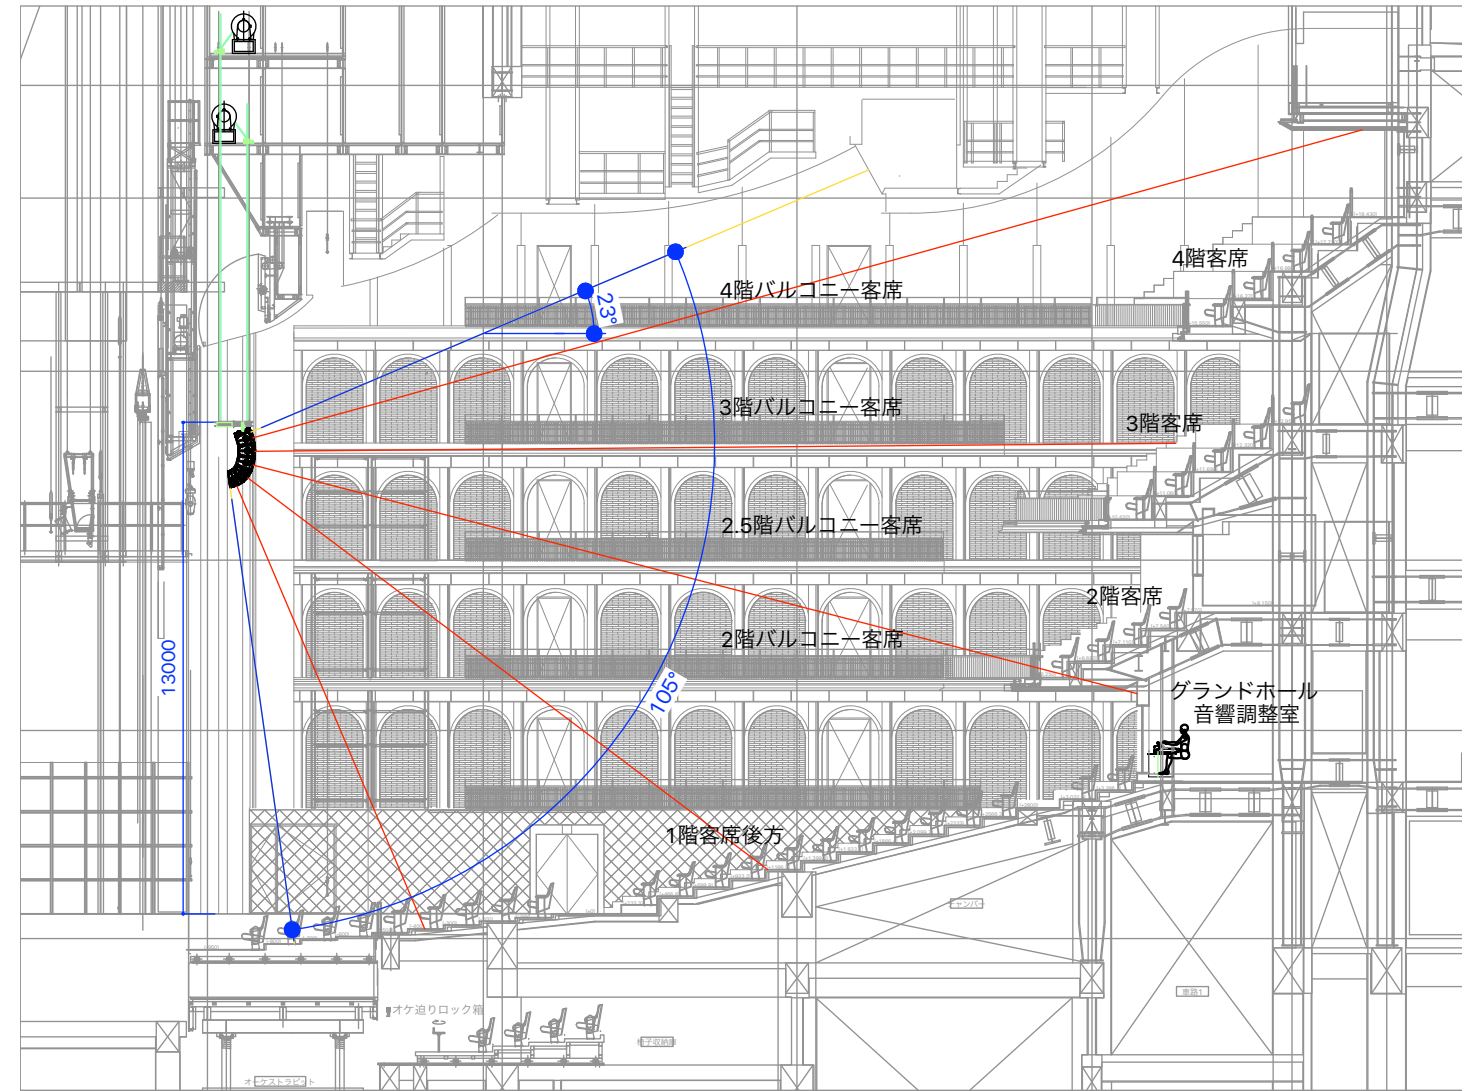

プロセニウムスピーカ（下手）
客席FL+13m

プロセニウムスピーカ（中央）
客席FL+13m

久留米シティプラザ

図面名称 ザ・グランドホール
プロセニウムスピーカー音線図

縮尺 1/100 (A1)
1/200 (A3)

日付 2019.11.01