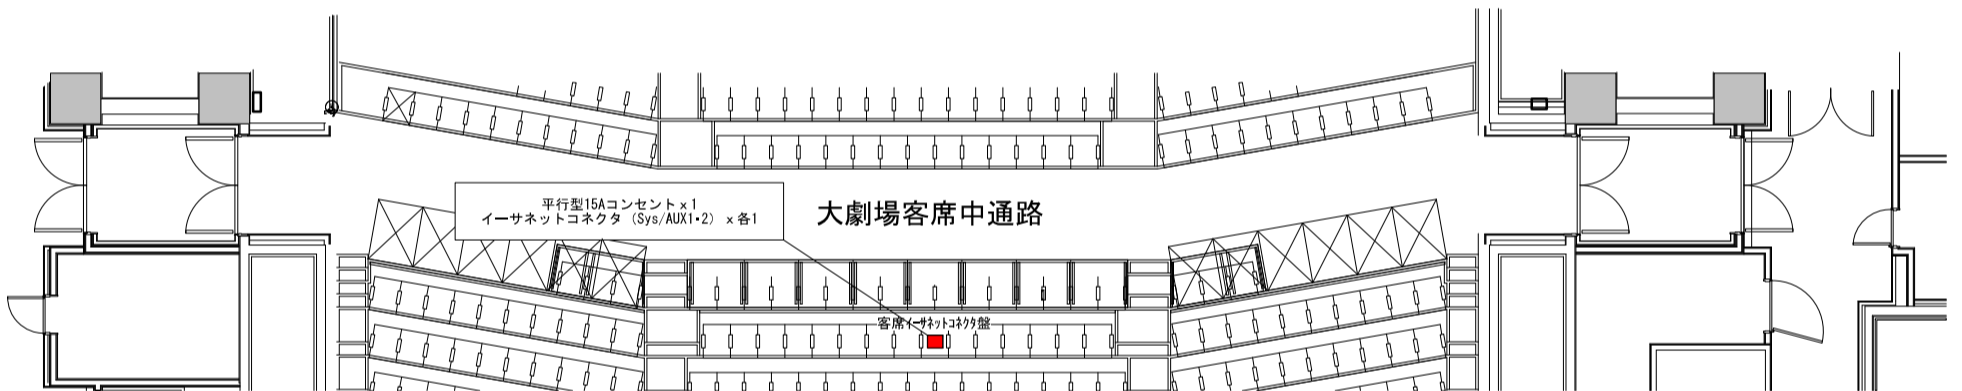

1800

久留米シティプラザ

ザ・グランドホール 舞台照明設備
客席・奈落回路配置図

縮尺

1/150 (A3)