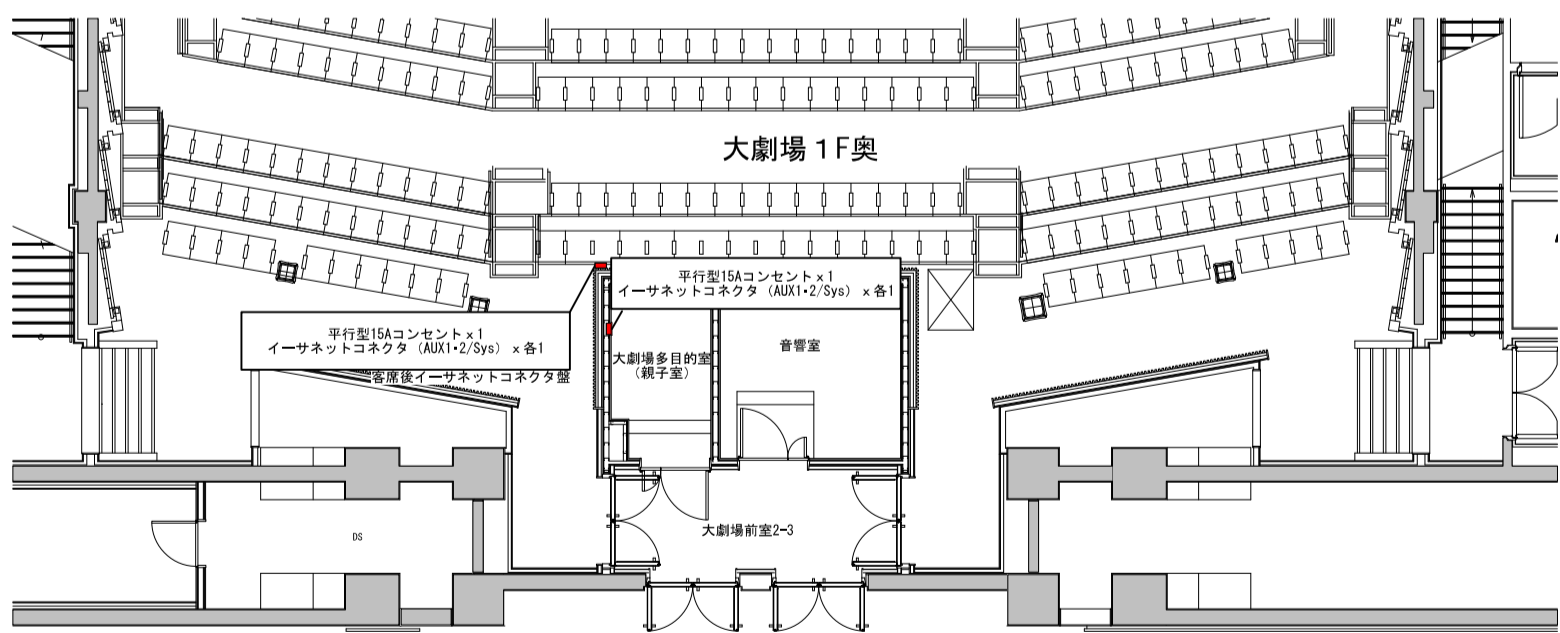

1800

久留米シティプラザ

ザ・グランドホール 舞台照明設備
客席・奈落回路配置図

縮尺

1/150 (A3)