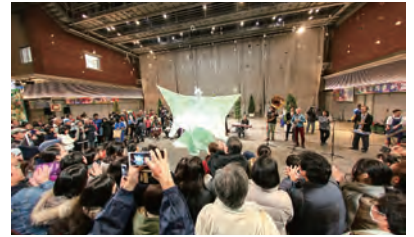

## 第7回 久留米たまがる大道芸2022

大迫力のアクロバットや思わず笑っちゃうコメディなど、日本トップクラスの大道芸人が集結し、久留米のまちなかを舞台に驚愕のパフォーマンスを繰り広げます。

※2018年 夜会の様子

大道芸人のプロフィールなど  
詳細はこちら→

会場 久留米シティプラザ 六角堂広場、西鉄久留米駅東口広場、東町公園(11/20のみ)、久留米ほとめき通り商店街  
料金 無料  
お問合せ先 久留米たまがる大道芸実行委員会事務局(久留米シティプラザ内)  
☎0942-36-3000