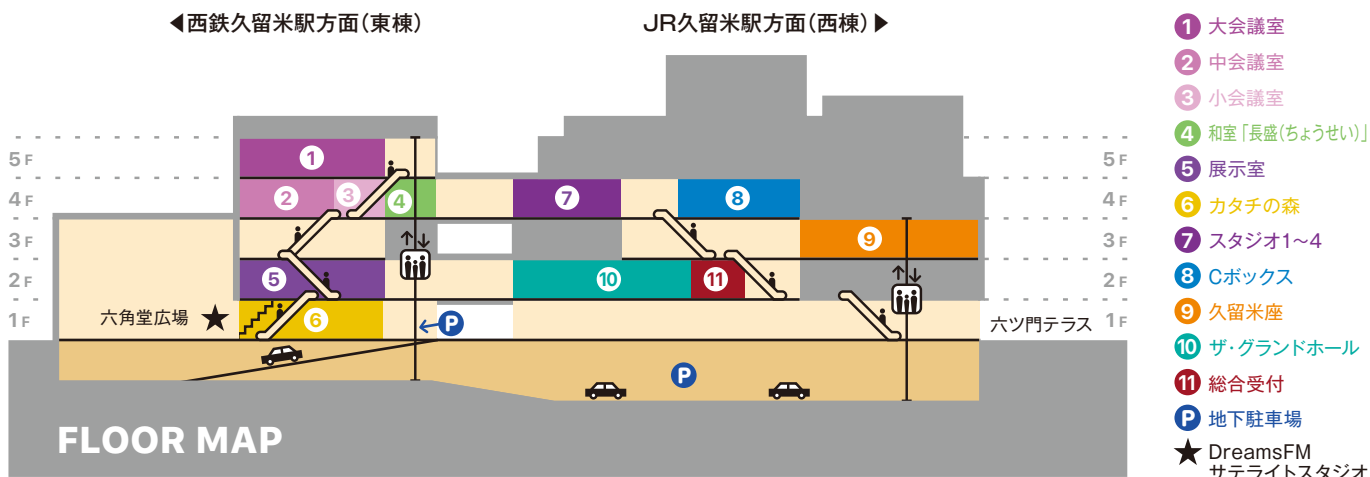

インフォメーション INFORMATION 施設案内