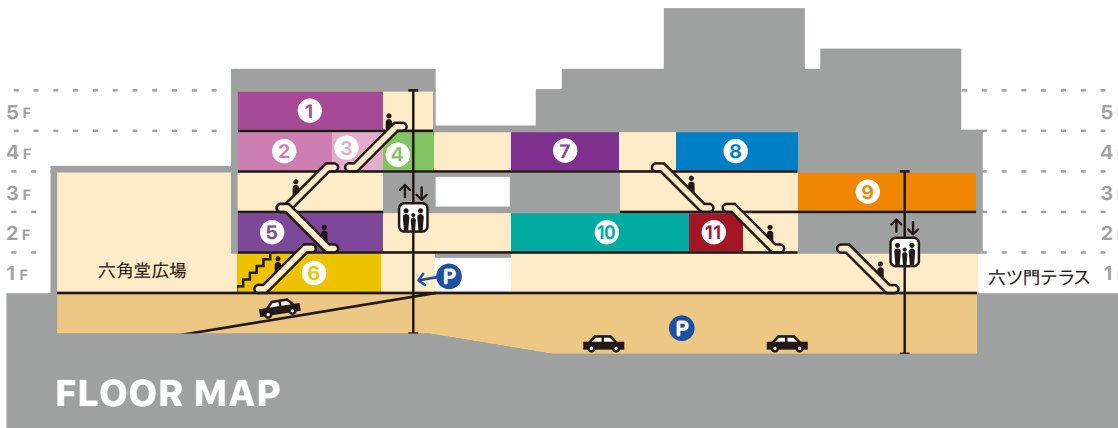

久留米シティプラザ公式 LINE

QRコードで
カンタン登録

久留米シティプラザ 検索

- 最新の公演情報
- 毎月1回
チケット発売情報

公式Web

詳細は久留米シティプラザ公式ウェブサイトへ
kurumecityplaza.jp

これは音声コード
Uni-Voiceです。

インフォメーション INFORMATION 施設案内

◀西鉄久留米駅方面(東棟)

JR久留米駅方面(西棟)▶

- ① 大会議室
- ② 中会議室
- ③ 小会議室
- ④ 和室「長盛」
- ⑤ 展示室
- ⑥ カタチの森
- ⑦ スタジオ1~4
- ⑧ Cボックス
- ⑨ 久留米座
- ⑩ ザ・グランドホール
- ⑪ 総合受付
- P 地下駐車場

FLOOR MAP

展示室

絵画や書道の展示会や販売会などにご利用いただけます。また、可動壁で3つに分割でき、催事の規模に合わせたレイアウトが可能です。