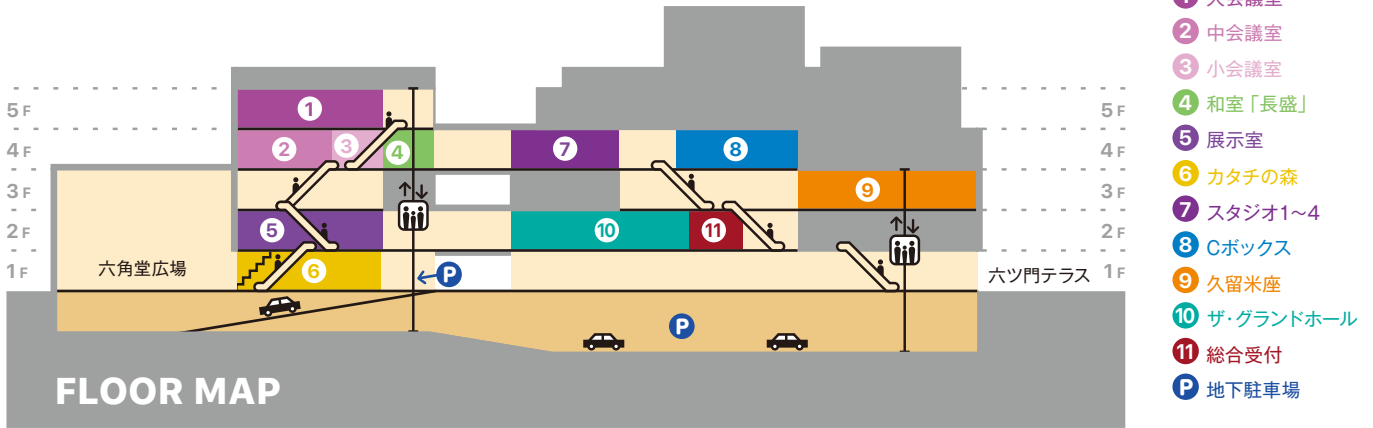

# SNSでもっと!シティプラザを楽しもう

公演・チケットの情報から施設のホッとな話題まで、誌面だけではお伝えしきれない情報を各SNSでお届けしています。気軽にチェックしてみてください。

 **LINE** 

公演・チケットの最新情報

**2/13(土) 公演決定!**

柳家花緑 独演会  
第三回 久留米座花緑会

 **YouTube** 

公演・施設のPR動画

 **Facebook** 

レポートや施設のホッとな話題

 **Instagram** 

臨場感あふれるイベント写真

 **久留米シティプラザを応援する寄附を募集しています**

**参加いただいた方のネームプレートをシティプラザに掲示します。**

- ・ 寄附金は、久留米シティプラザの活性化のために活用させていただきます。
- ・ 寄附金額 = 一口1万円以上。  
 申込書を郵送またはファクスにてお送りください。  
 電子申請も受け付けています。  
 申込書は館内設置、または公式ウェブサイトの「メニュー」→「支援する」からダウンロードできます。
- ・ ネームプレートサイズ = 縦1.9cm×横8.5cm。

# インフォメーション INFORMATION 施設案内

◀西鉄久留米駅方面(東棟)

JR久留米駅方面(西棟)▶

FLOOR MAP

## 六角堂広場

膜屋根を設置した、全天候型の広場。昇降ステージや電気・給排水など、各種催しの際に便利な設備も充実。普段はゆったりと憩い、イベントでは多くの人が集まる。ふれあいと楽しさで賑わう空間。

面積:約1,320㎡  
(貸出面積1,043㎡)

ステージを使った催し

展示会場としても利用可能