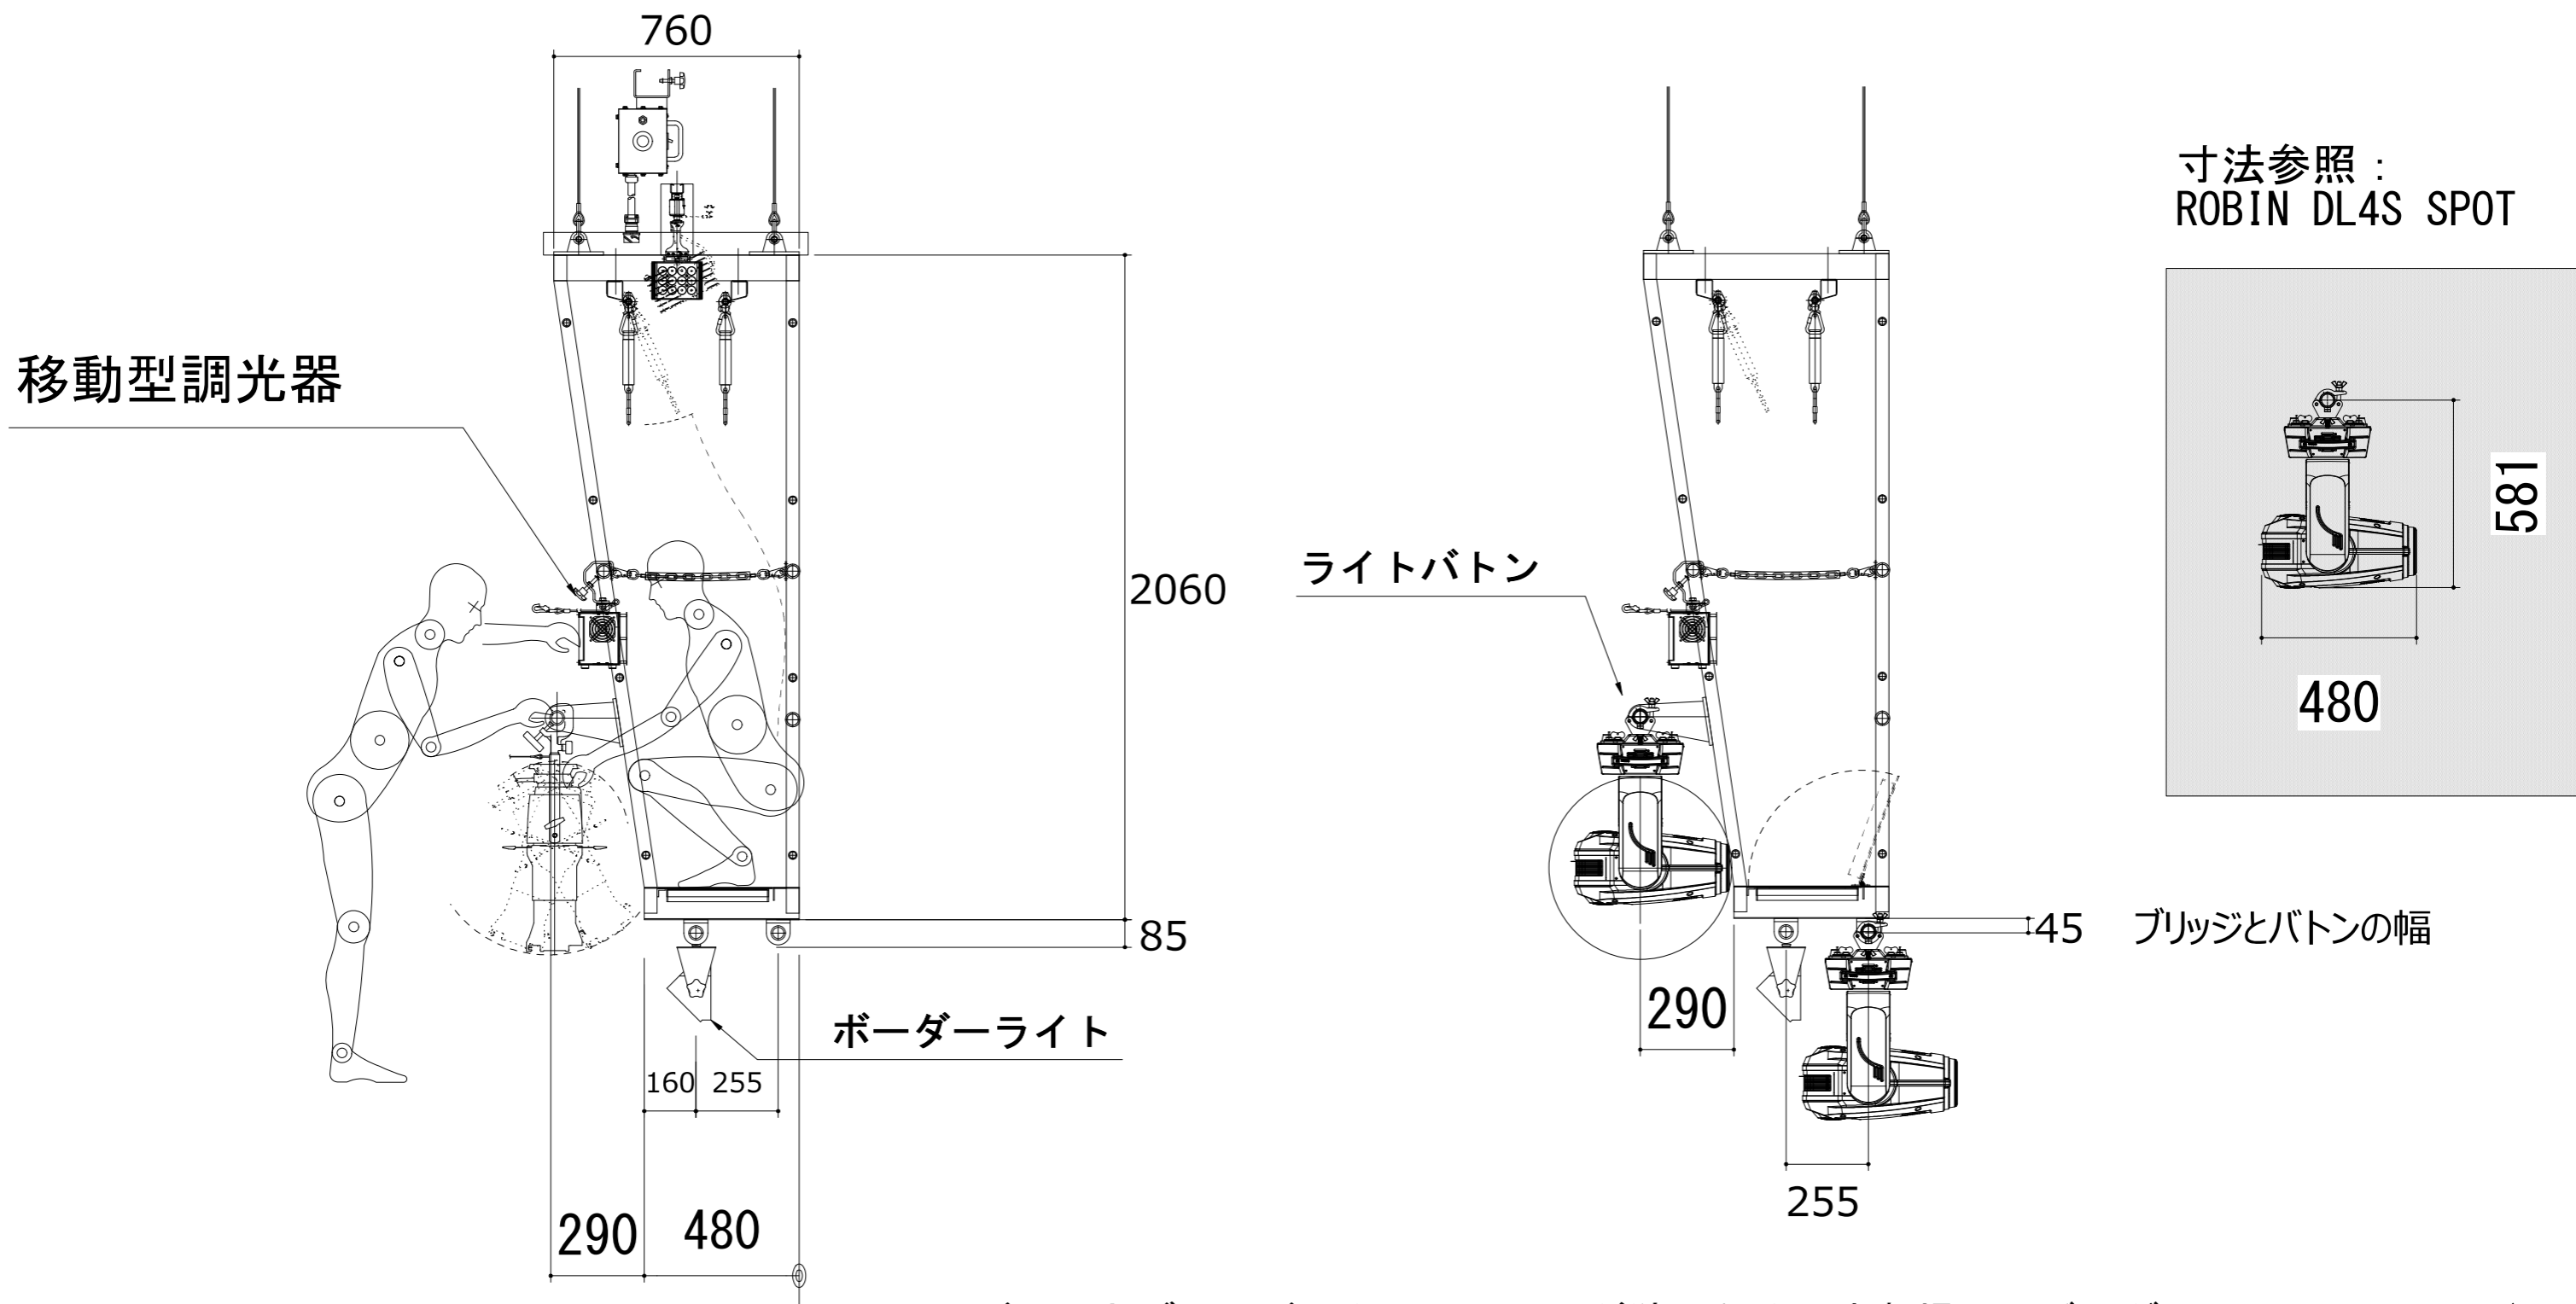

ブリッジ断面図

ライトボタンとブリッジはクリアランスが狭いため、本劇場ムービング（ROBIN DL4S SPOT）よりサイズの大きい物は、ブリッジに接触の恐れがあります。また常設ボーダーライトがあるため舞台上振りの明かりが出にくい状況になっています。

ブリッジ搭乗者数 2 名まで

舞台上側パイプへ吊る場合は常設ボーダーライトが近いため、灯体の大きさ・電源・信号のコネクタの向き次第でボーダーライトに接触する可能性があります。ブリッジ下部と舞台上側パイプのクリアランスもかなり狭いため、ハンガー形状によっては吊り込みが困難な場合もありますのでご注意ください。