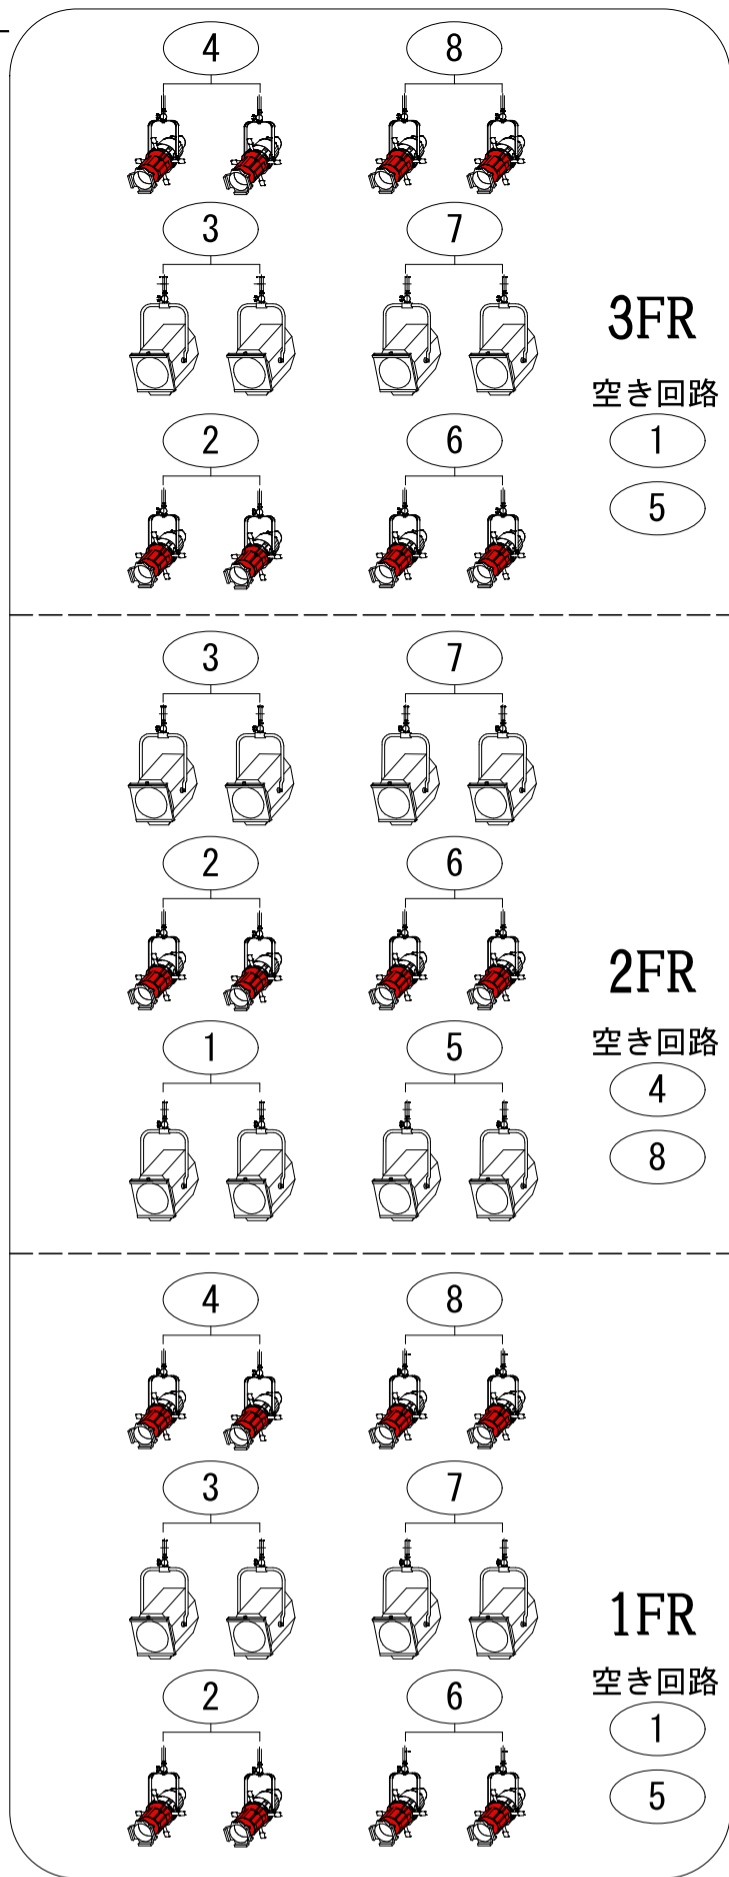

客席 ←

舞台

→ 客席

S426 × 20
CX-8 × 16

S426 × 20
CX-8 × 16

2CL 空き回路 4 8

2CL 空き回路 4 8