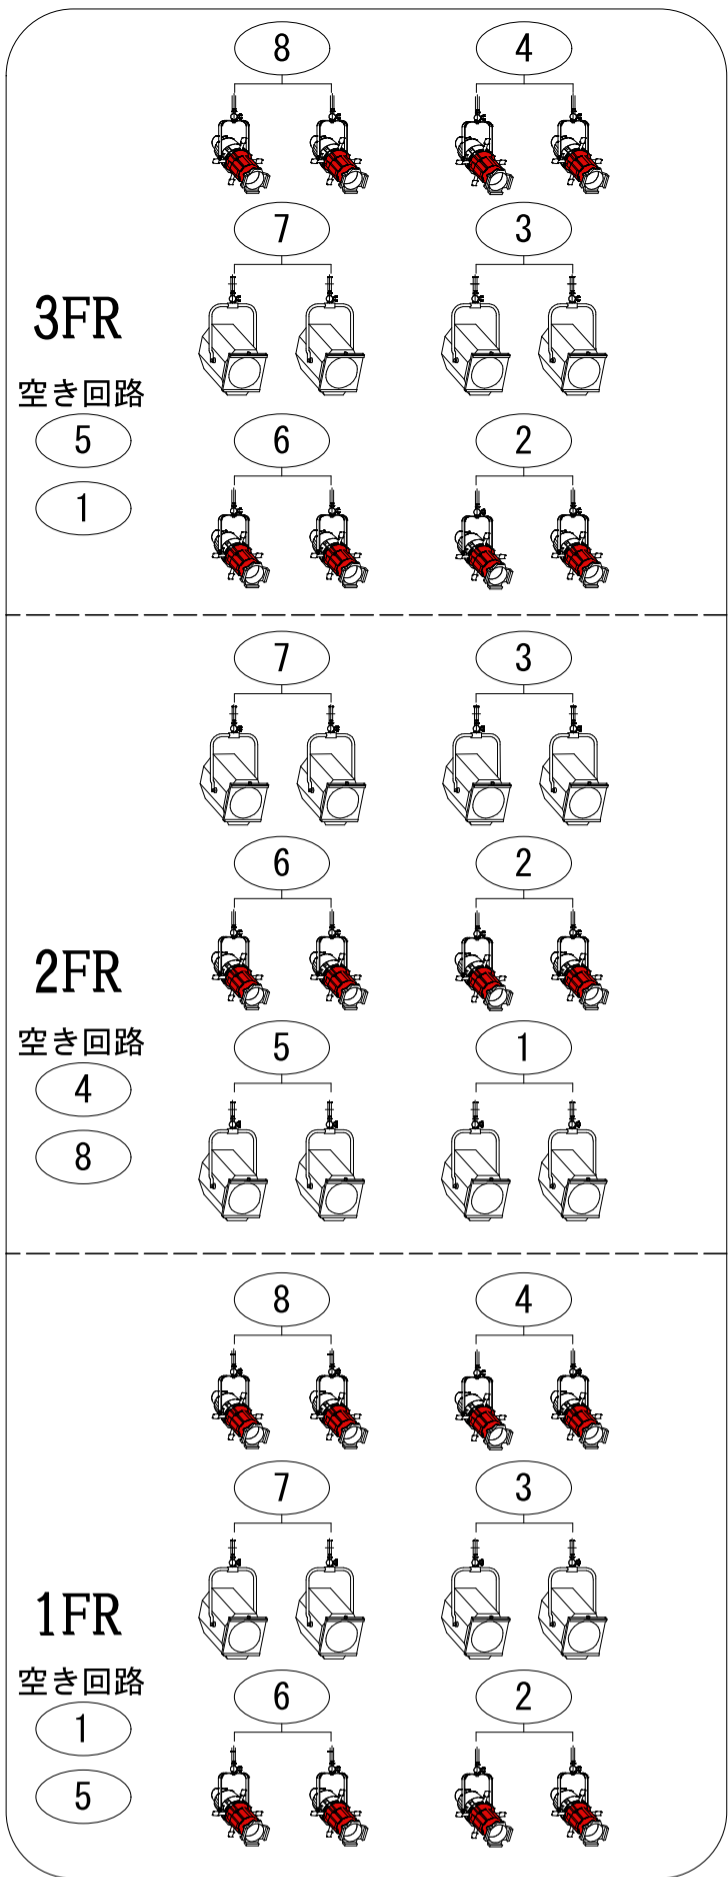

客席 ←

舞台

→ 客席

S426 × 20
CX-8 × 16

S426 × 20
CX-8 × 16

2CL 空き回路 4 8

2CL 空き回路 4 8