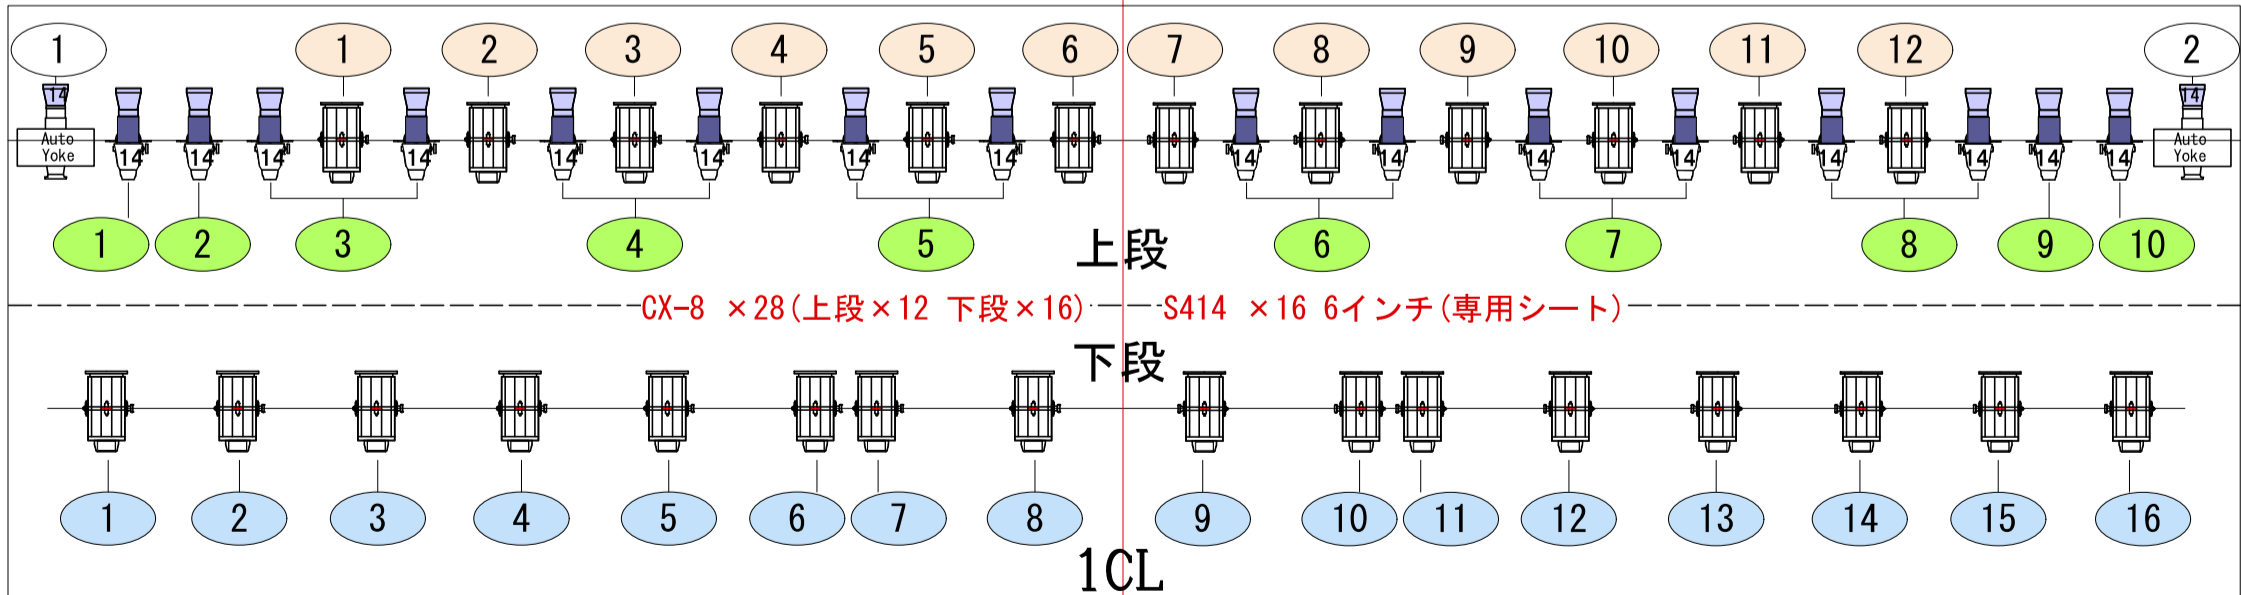

客席 ←

舞台

→ 客席

S426 × 20
CX-8 × 16

S426 × 20
CX-8 × 16

2CL 空き回路 4 8

2CL 空き回路 4 8