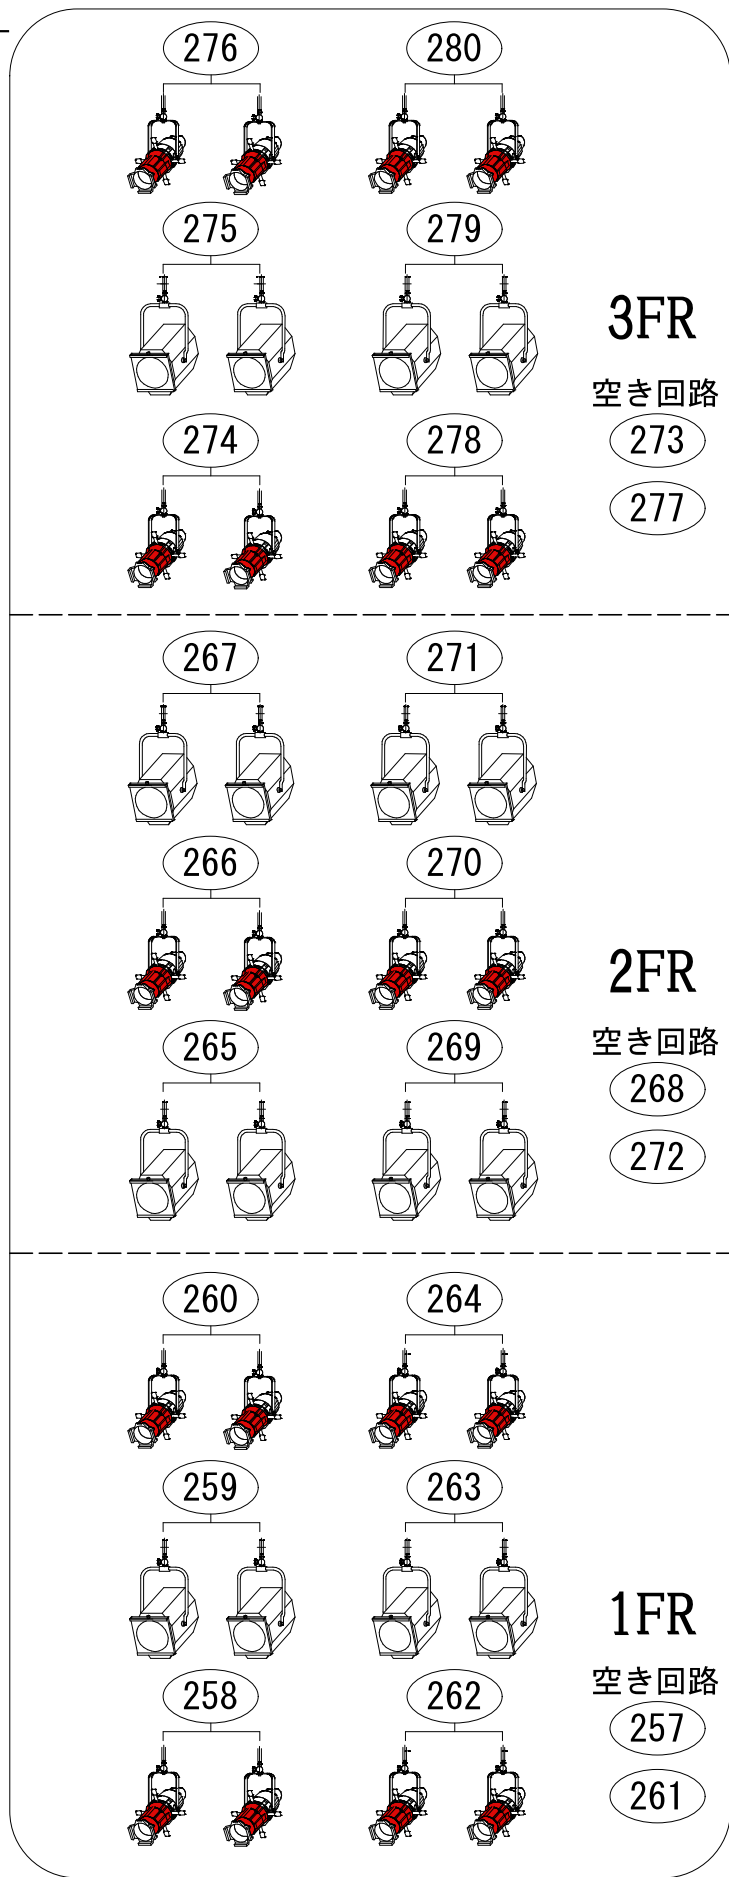

客席 ←

→ 舞台

←

→ 客席

2CL 空き回路 312 316

2CL 空き回路 320 324