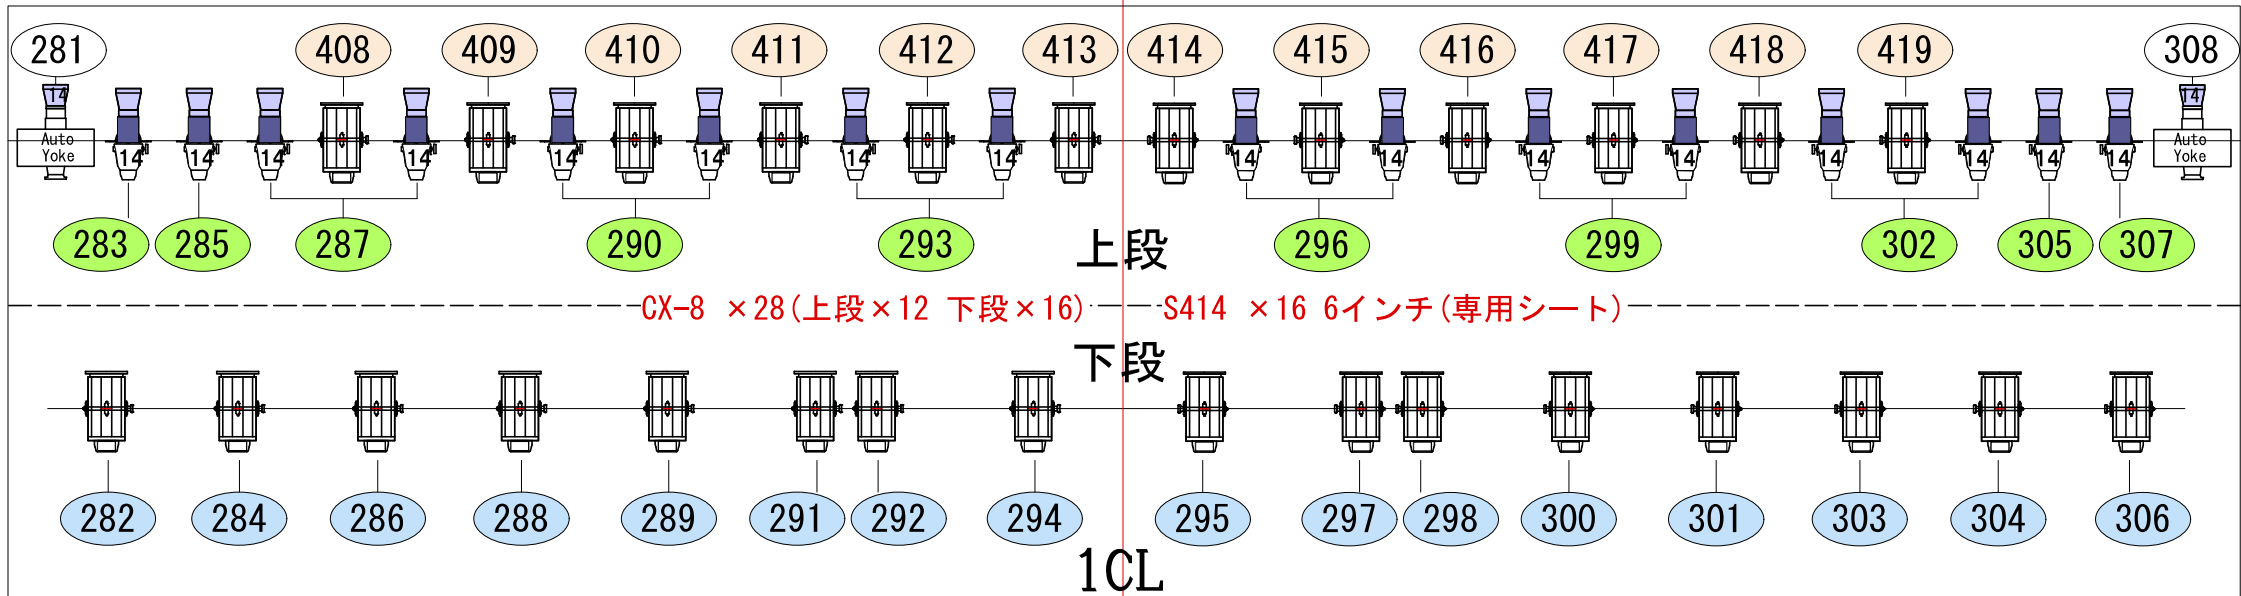

客席 ←

→ 舞台

←

→ 客席

2CL 空き回路 312 316

2CL 空き回路 320 324