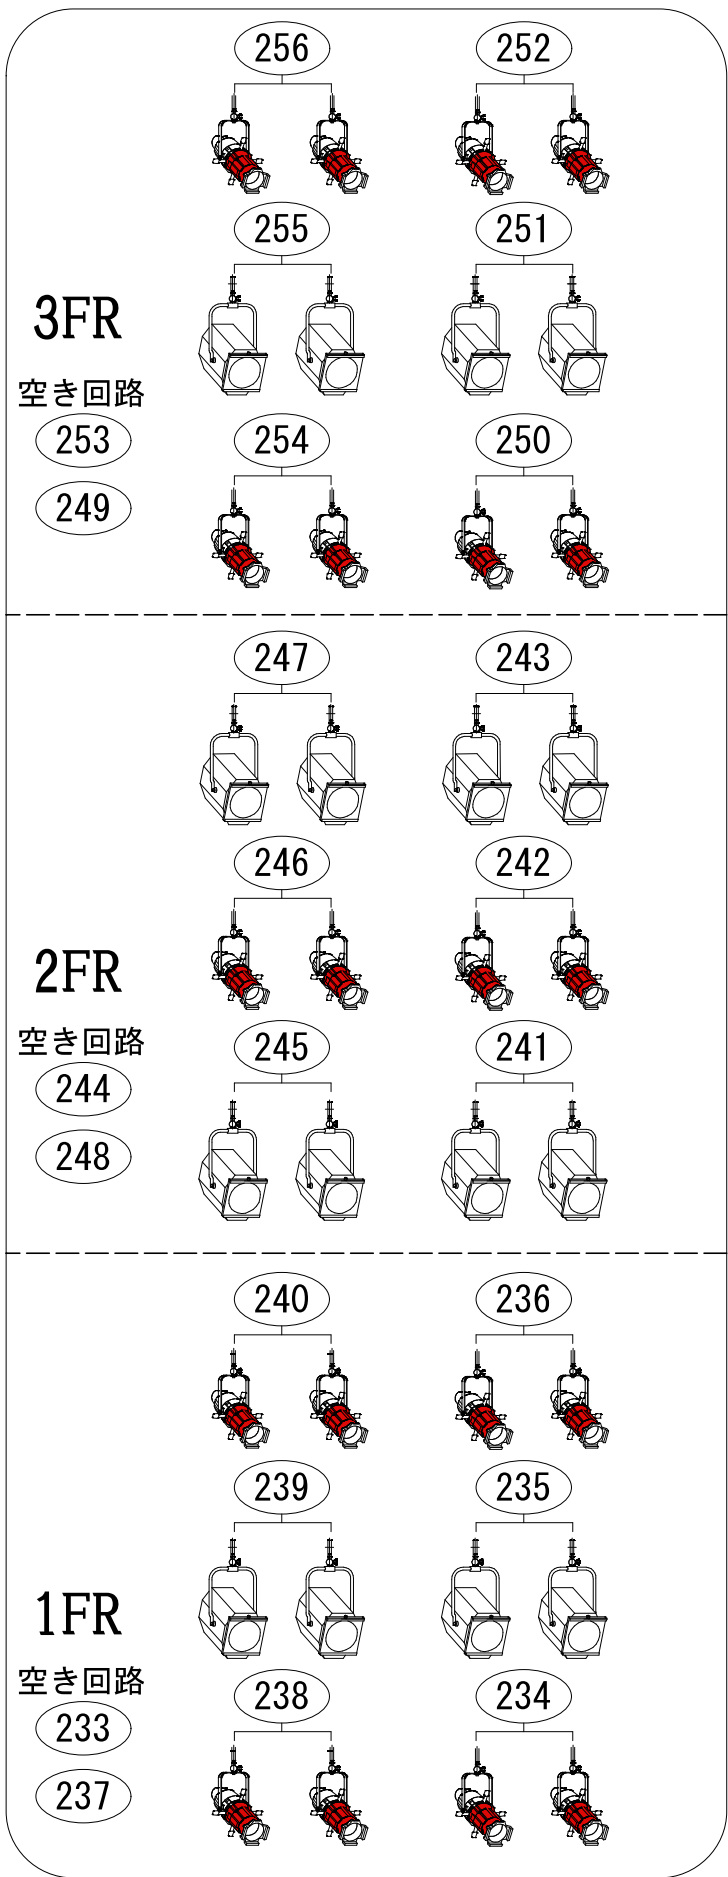

客席 ←

→ 舞台

←

→ 客席

2CL 空き回路 312 316

2CL 空き回路 320 324