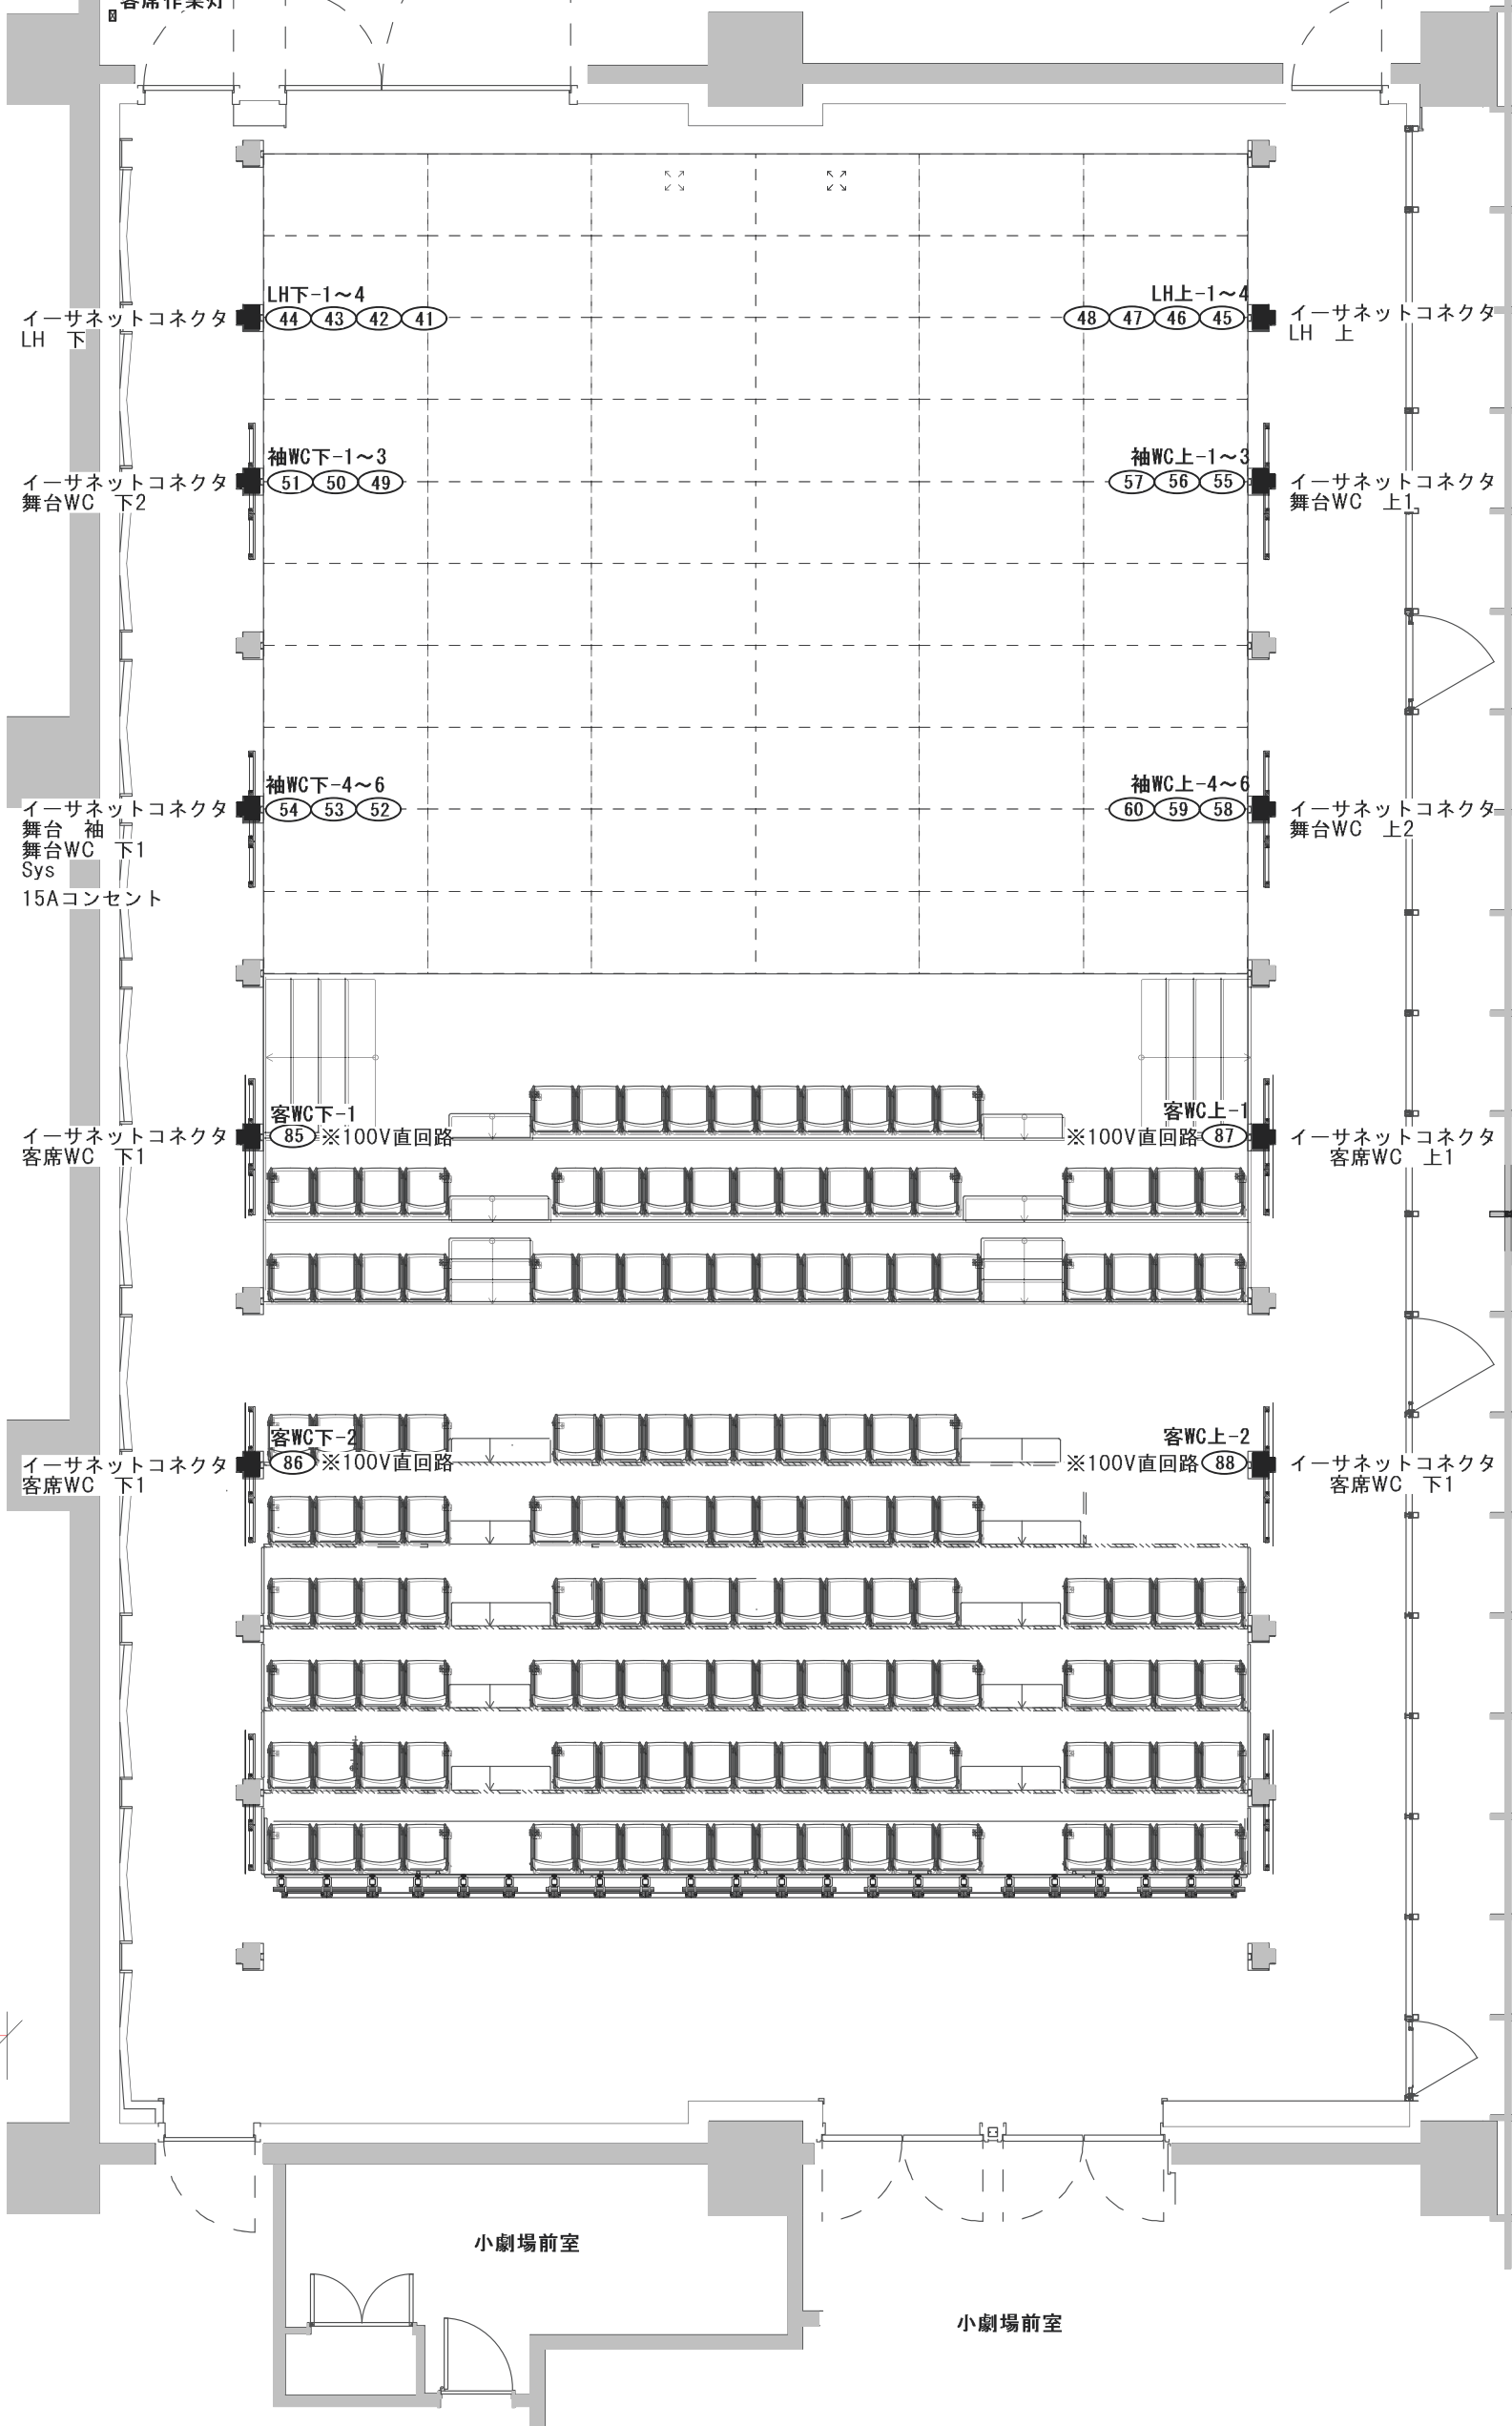

1φ3ω MCCB 3P 200A
 C型60Aコンセント×2
 D型20Aコンセント×4
 平行型15Aコンセント×1
 カムロック (200A) U・V・W・E
 イーサネットコネクタ (AUX1×2・AUX2×1)

電源盤
 持込照明機器

スイッチパネル
 客席作業灯

久留米シティプラザ

C-BOX 照明設備
 フロア 回路配置図

縮尺
 1/100(A3)