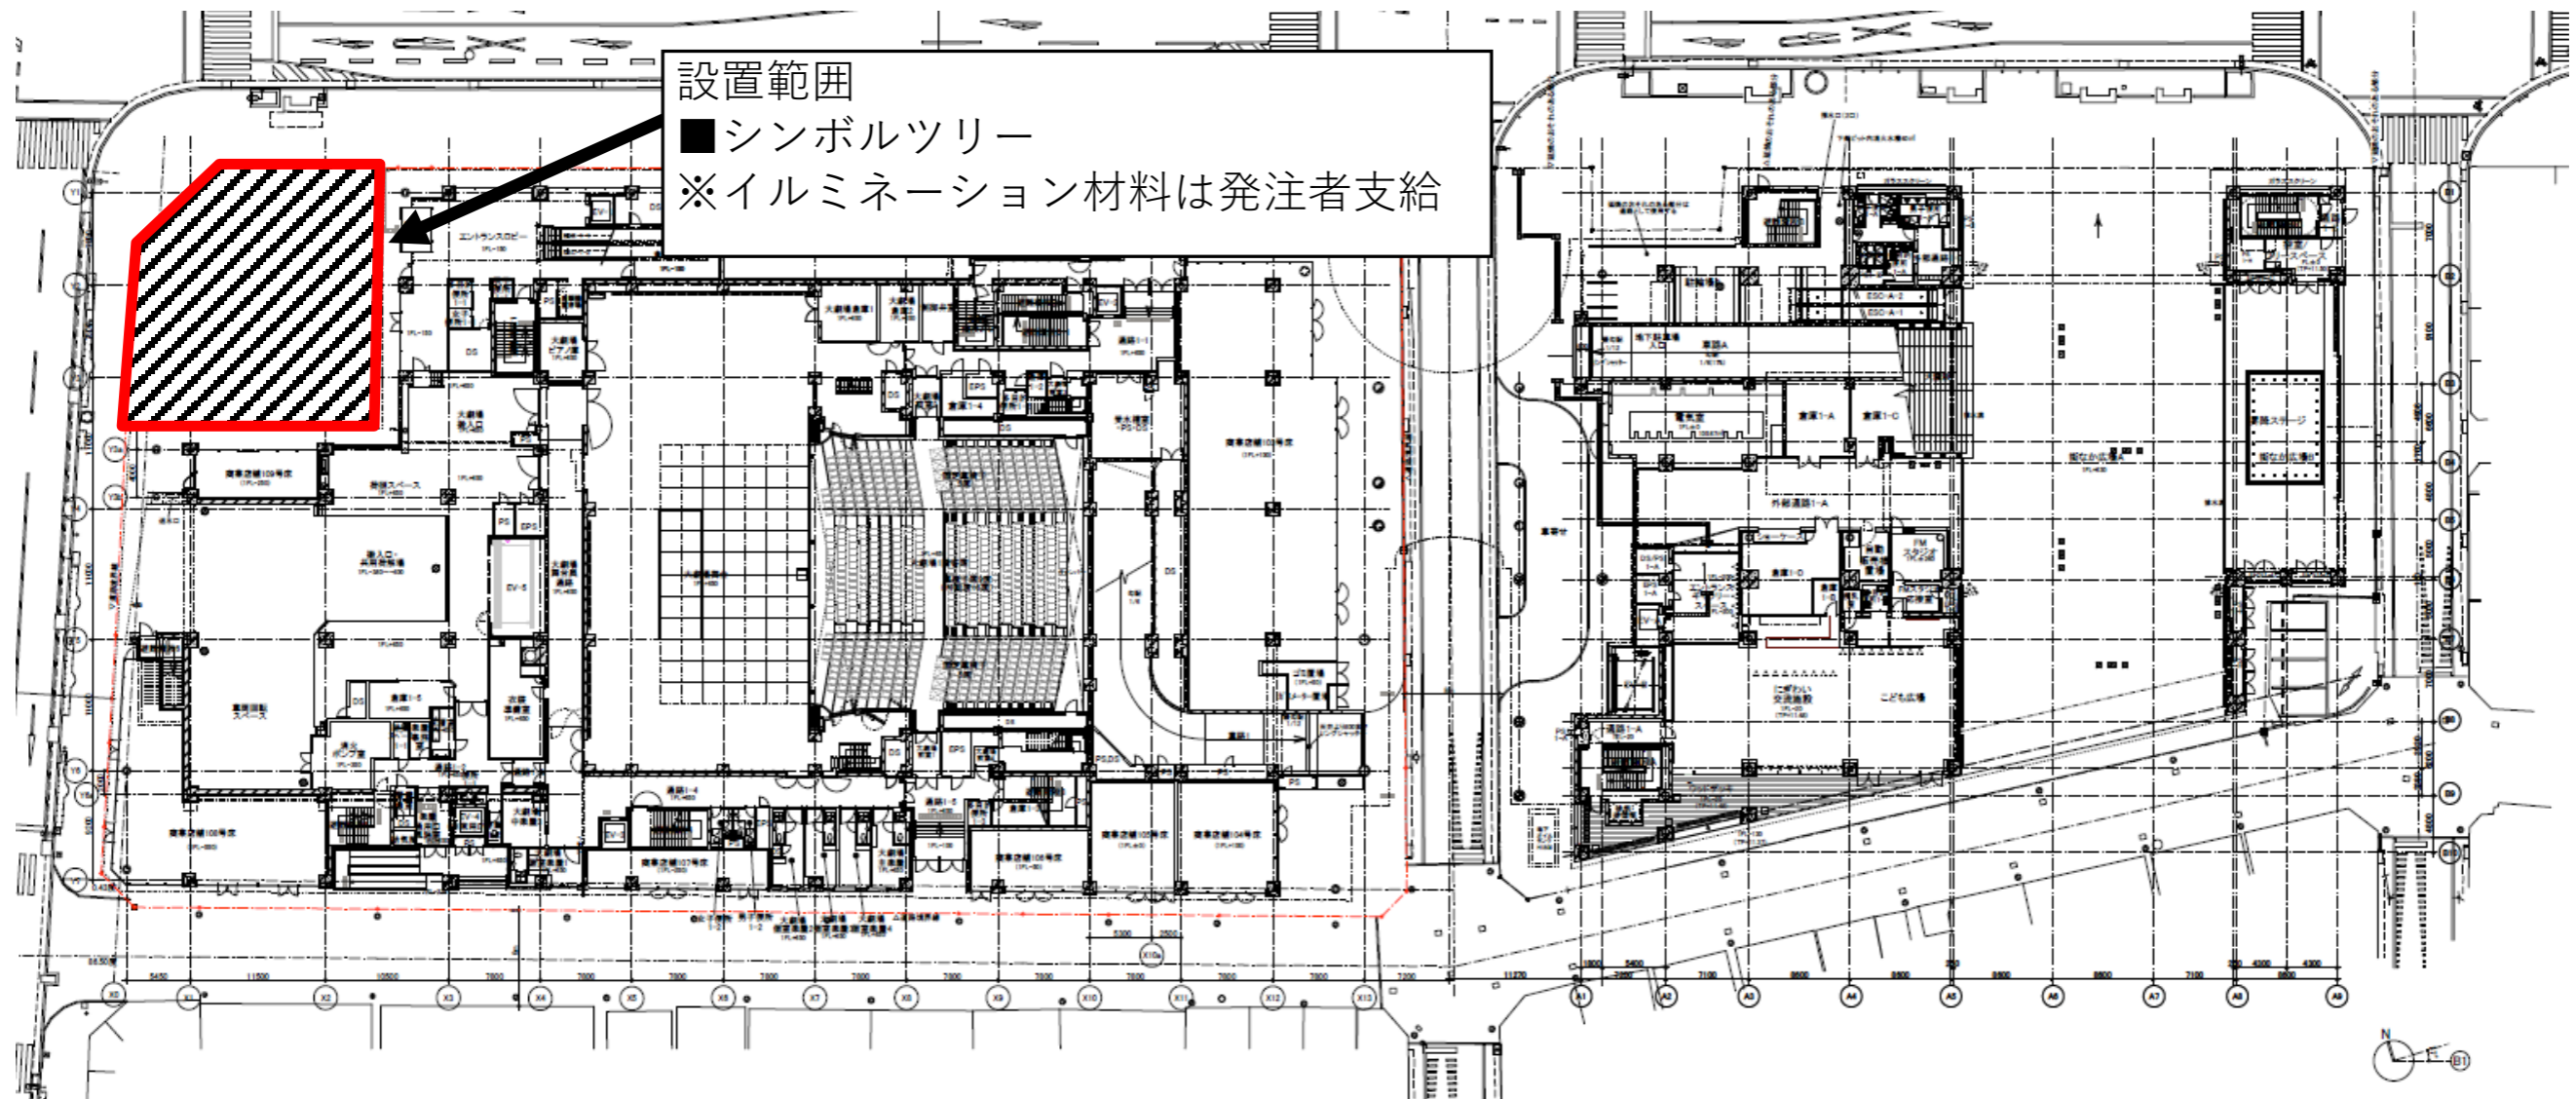

令和5年度久留米シティプラザイルミネーション設置等業務委託

業務名	令和5年度久留米シティプラザイルミネーション設置等業務委託	
業務場所	六ツ門町	
工期	契約日から令和6年2月29日迄	
図面名	配置図	1/2
所管	久留米シティプラザ総務課	

令和5年度久留米シティプラザイルミネーション設置等業務委託

参考

イルミネーション材料はすべて
発注者支給

業務名	令和5年度久留米シティプラザイルミネーション設置等業務委託	
業務場所	六ツ門町	
工期	契約日から令和6年2月29日迄	
図面名	シンボルツリー図	2/2
所管	久留米シティプラザ総務課	