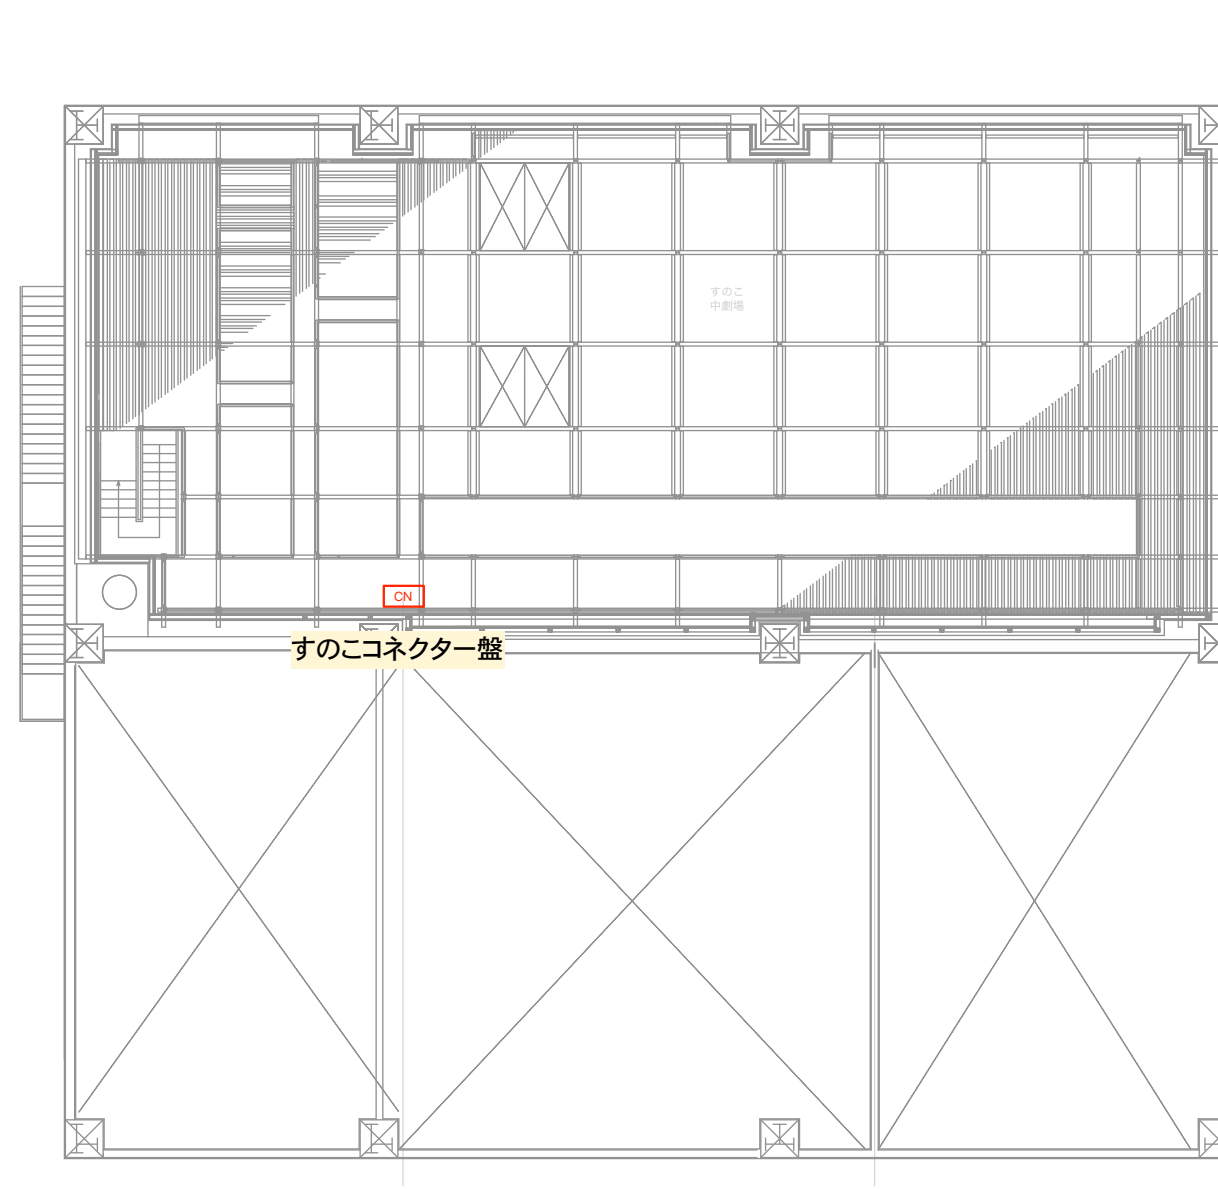

久留米座 すのこ面音響図

すのこ コネクター盤	
音響室入出力パッチ架	1, 2(メス) 3, 4(オス)
インカム	A/B, A/C, A/D, A~D
映像モニター架	1, 2(BNC)
スピーカー	1, 2(NL4)
劇場専用DANTE (Pri - Sec)	1
音響電源 平行15A	1回路

すのこ面