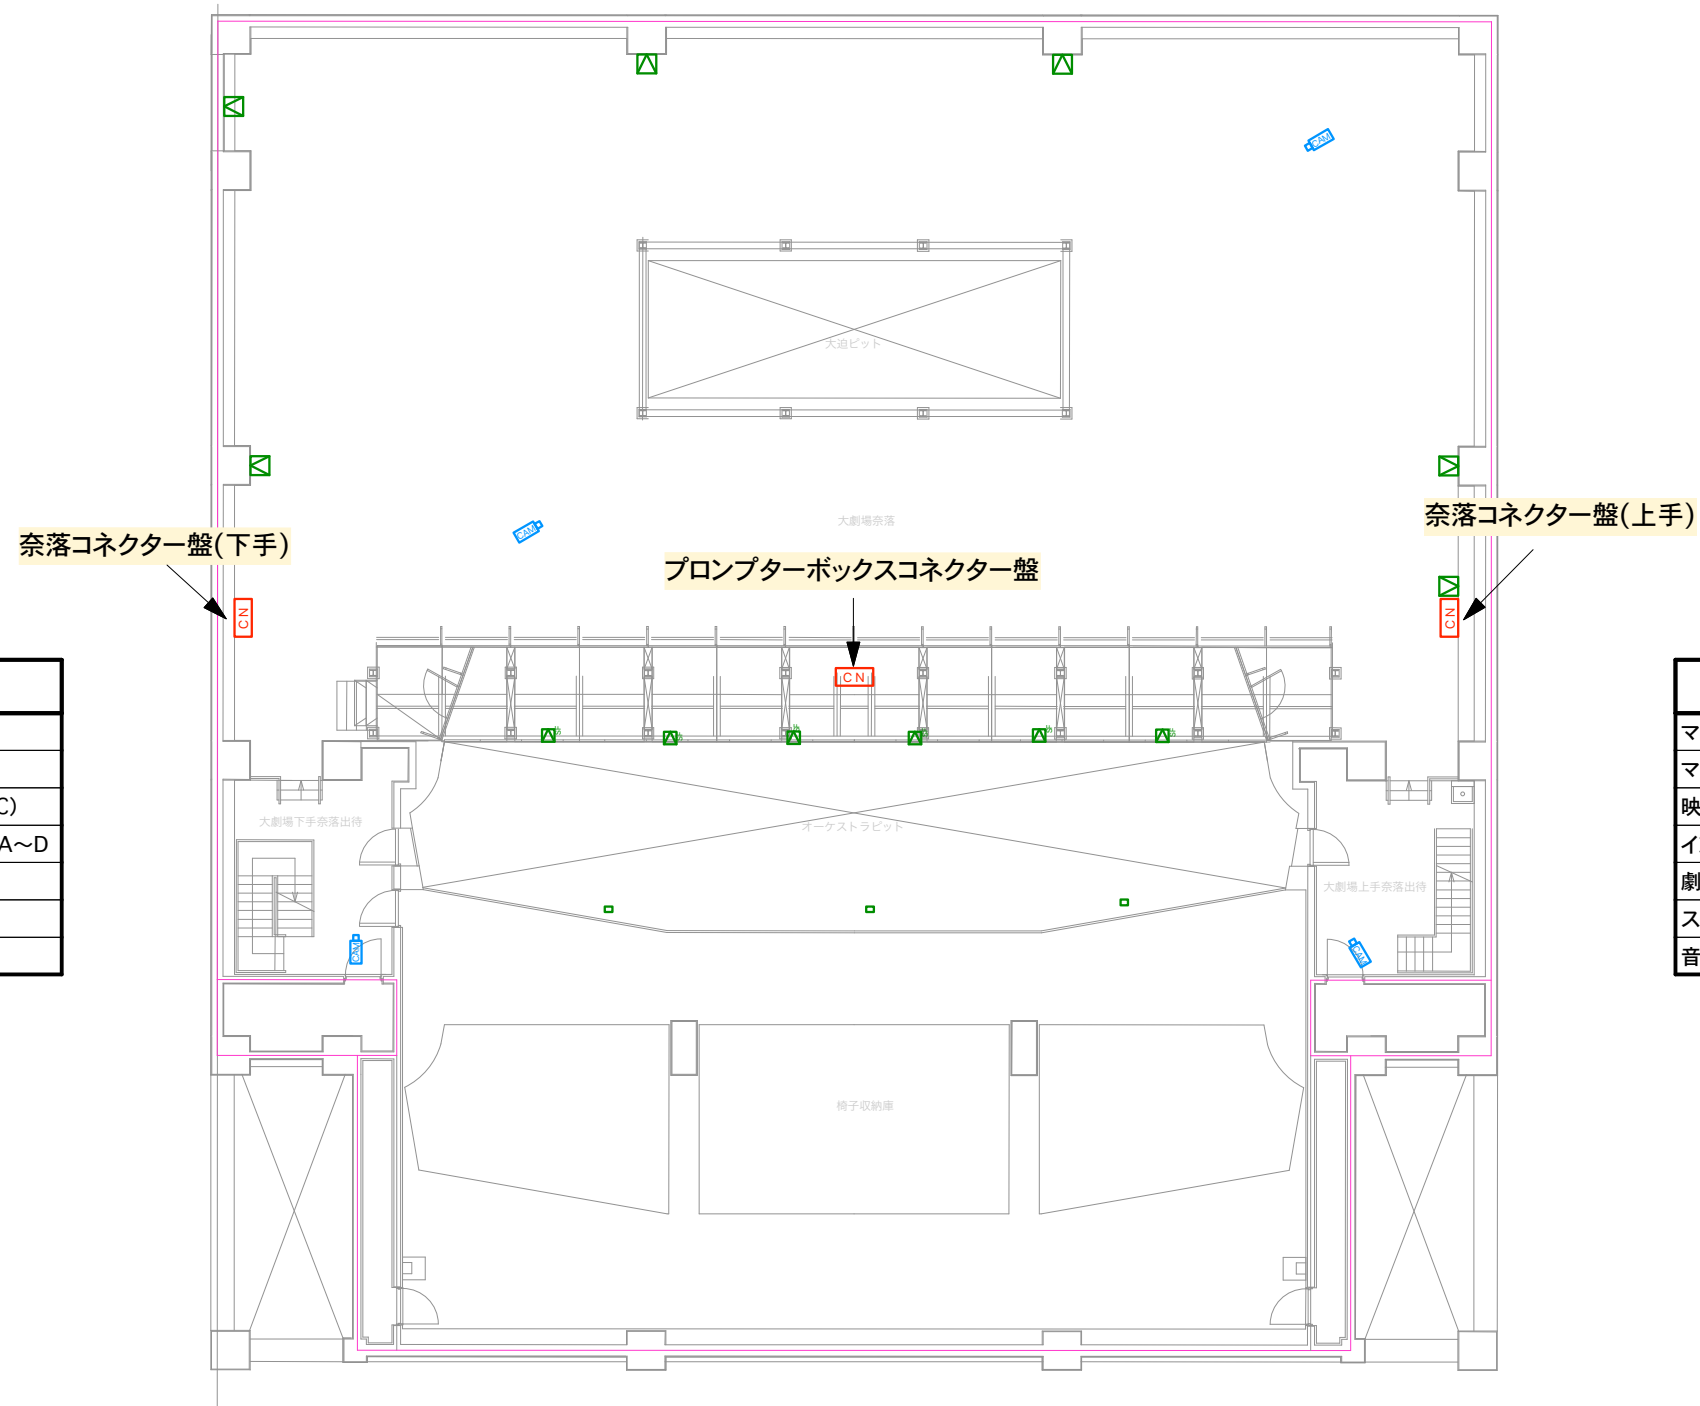

ザ・グランドホール奈落音響図

奈落コネクタースケ(下手)	
マルチコネクタースケ(16ch)	G
マルチ(バラ)	G 1~4(メス)
映像モニター架	1~5[RGBHV](BNC)
インカム	A/B, A/C, A/D, A~D
劇場専用DANTE (Pri - Sec)	1
スピーカー	1~4(NL4)
音響電源 平行15A	1回路

奈落コネクタースケ(上手)	
マルチコネクタースケ(16ch)	H
マルチ(バラ)	H 1~4(メス)
映像モニター架	1~5[RGBHV](BNC)
インカム	A/B, A/C, A/D, A~D
劇場専用DANTE (Pri - Sec)	1
スピーカー	1~4(NL4)
音響電源 平行15A	1回路

プロンプターボックスコネクタースケ	
舞台袖入出力パッチ架1	1~4(メス)
映像モニター架	1~5[RGBHV](BNC)
インカム	A/B, A/C, A/D, A~D
CUEサインランプ	1
舞台連絡用インターホン	1
音響電源 平行15A	1回路

B1階