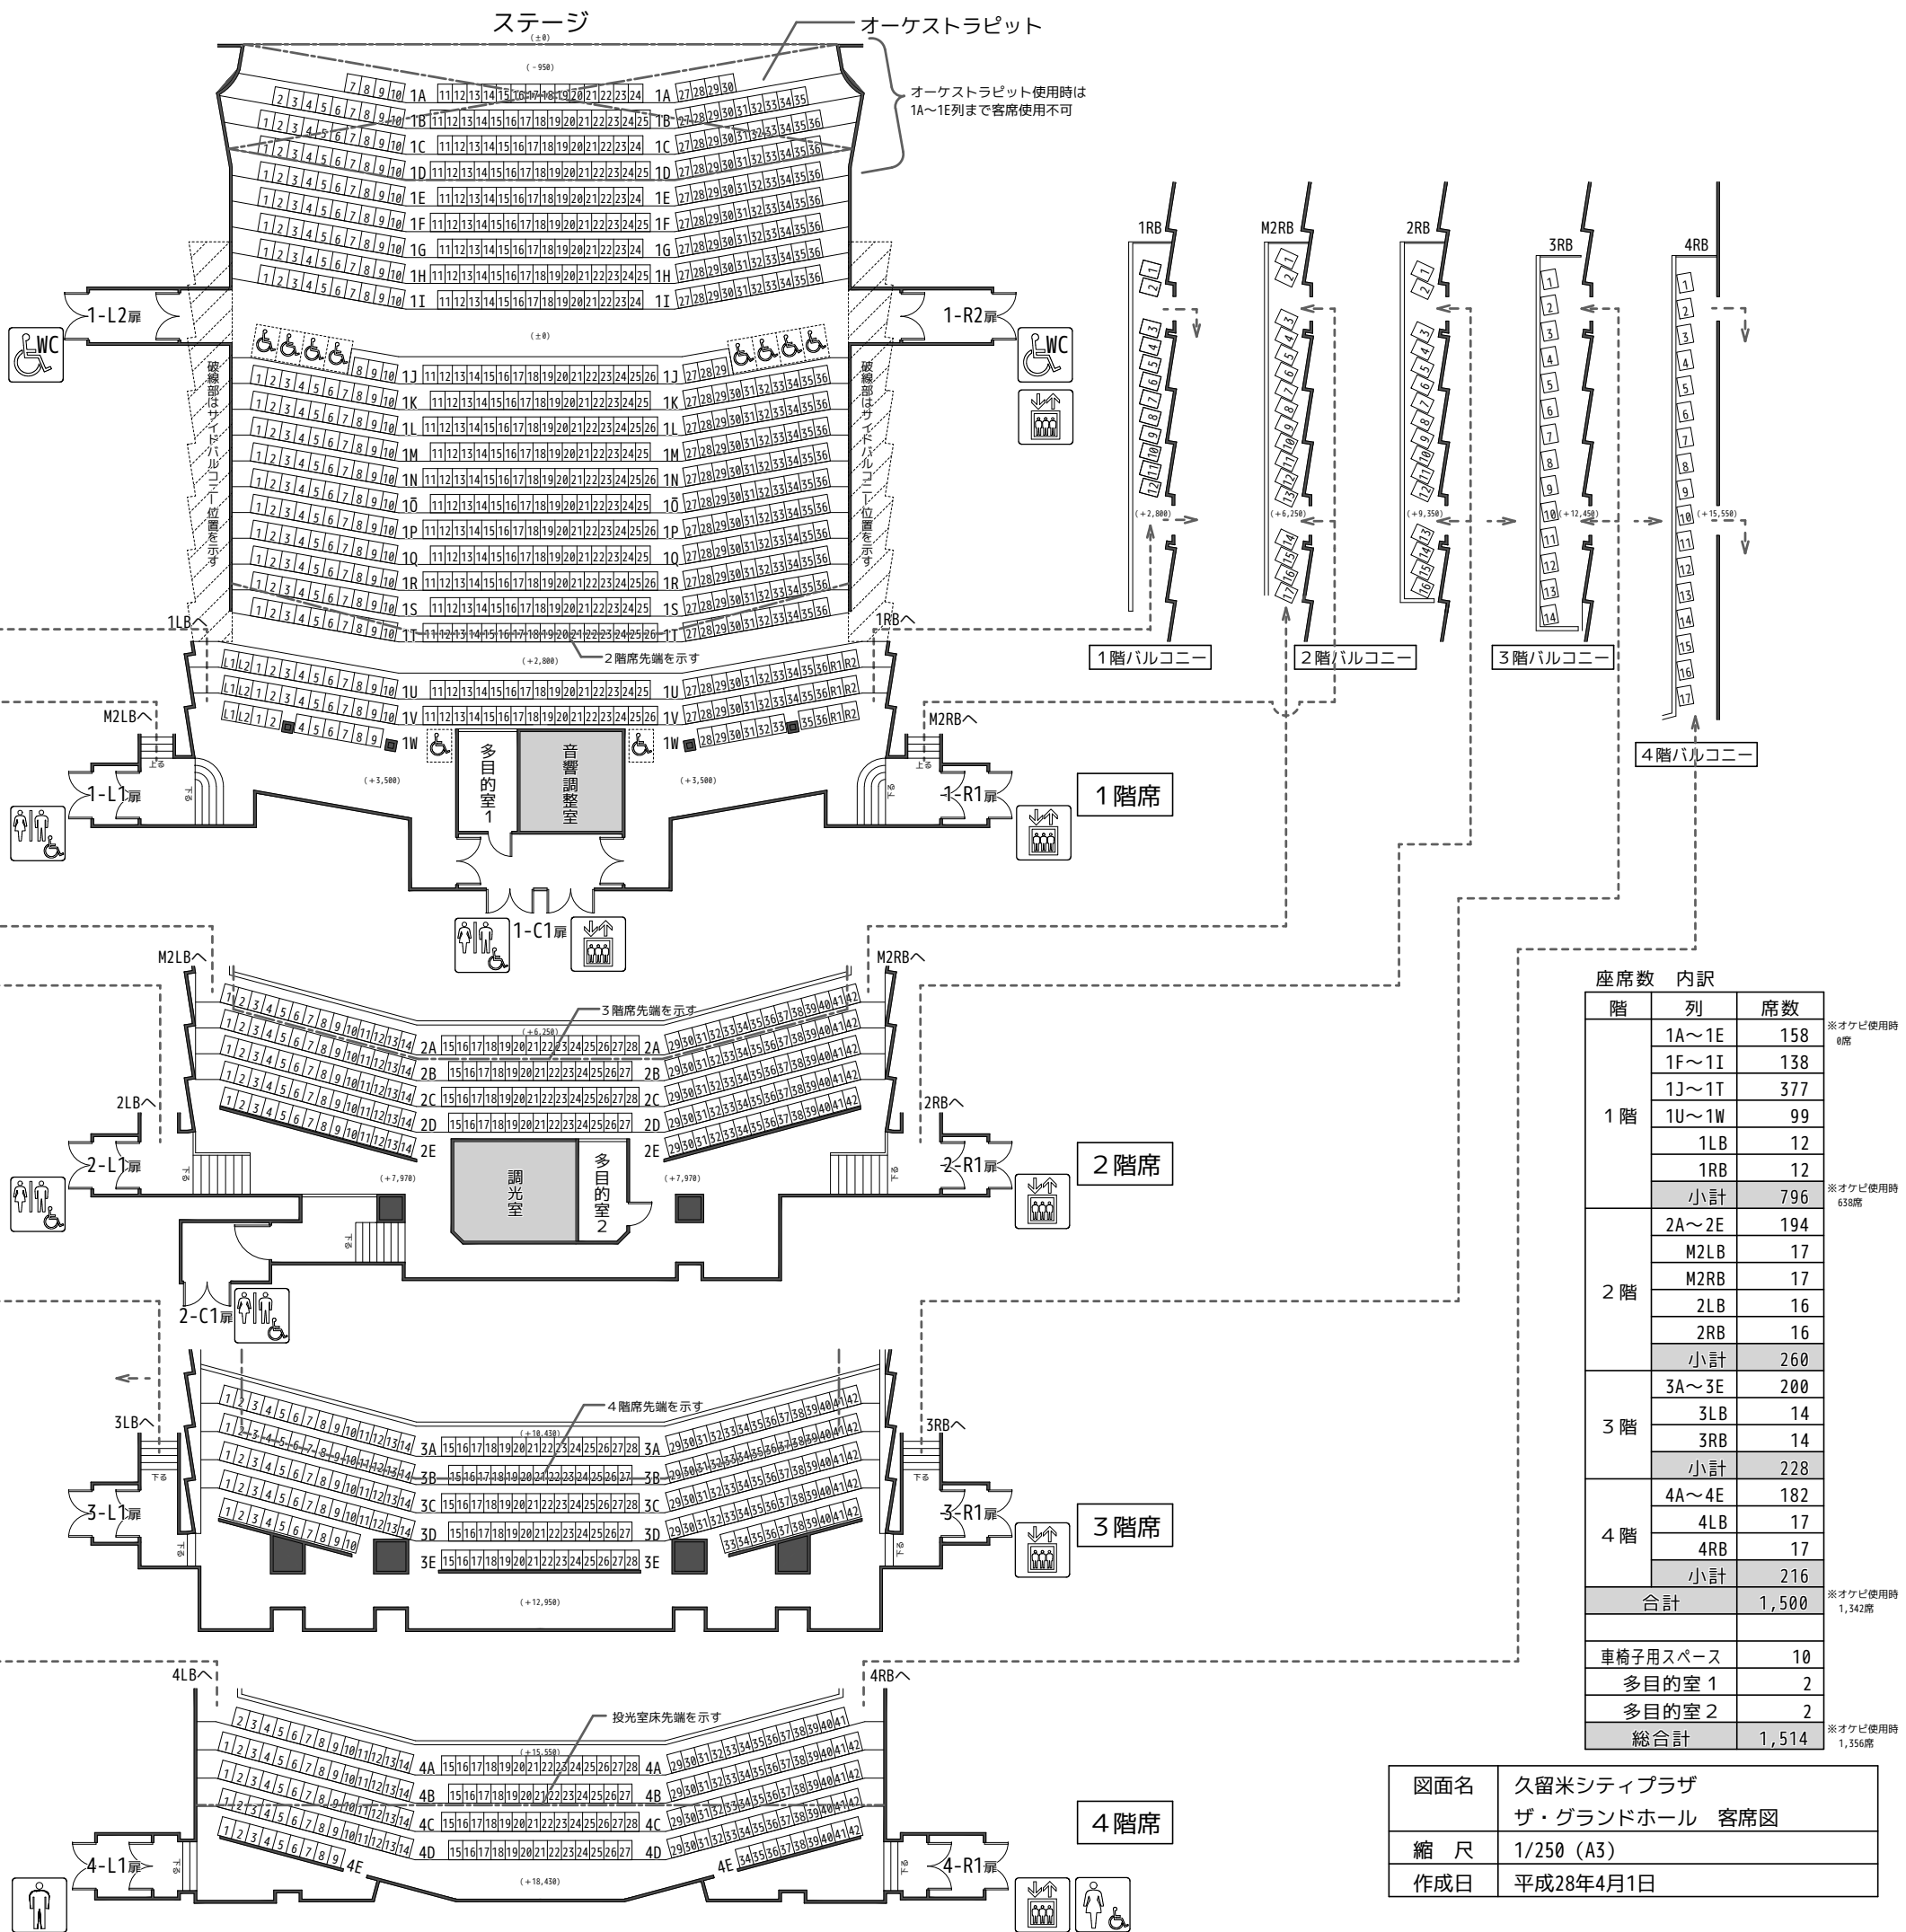

ザ・グランドホール

座席数 内訳		
階	列	席数
1階	1A~1E	158
	1F~1I	138
	1J~1T	377
	1U~1W	99
	1LB	12
	1RB	12
小計		796
2階	2A~2E	194
	M2LB	17
	M2RB	17
	2LB	16
	2RB	16
小計		260
3階	3A~3E	200
	3LB	14
	3RB	14
小計		228
4階	4A~4E	182
	4LB	17
	4RB	17
	小計	
合計		1,500
車椅子用スペース		10
多目的室 1		2
多目的室 2		2
総合計		1,514

※オケピ使用時 8席
※オケピ使用時 638席
※オケピ使用時 1,542席
※オケピ使用時 1,356席

図名	久留米シティプラザ ザ・グランドホール 客席図
縮尺	1/250 (A3)
作成日	平成28年4月1日